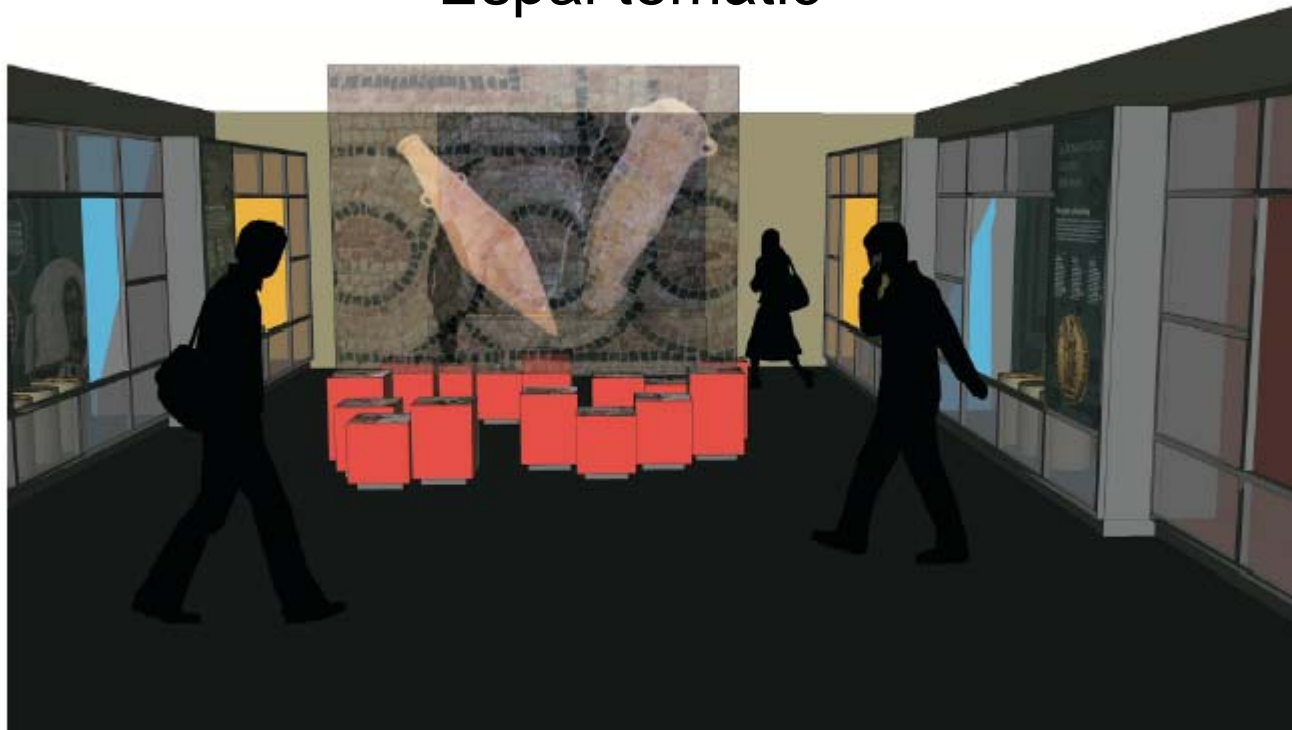

CAT de Teià

Espai temàtic

CAT de Teià

Espai temàtic

Distribució d'espais:

CAT Teià Distribució d'espais

- Espai de benvinguda: 27,70 m²
- Espai de botiga: 39,50 m²
- Espai temàtic: 101,57 m²
- Espai de degustació: 67,52 m²
- Espai d'informació turística: 17,50 m²
- Serveis: 35,16 m²
- Magatzems: 34,05 m²
- Espai d'autoconsulta: 3 punts