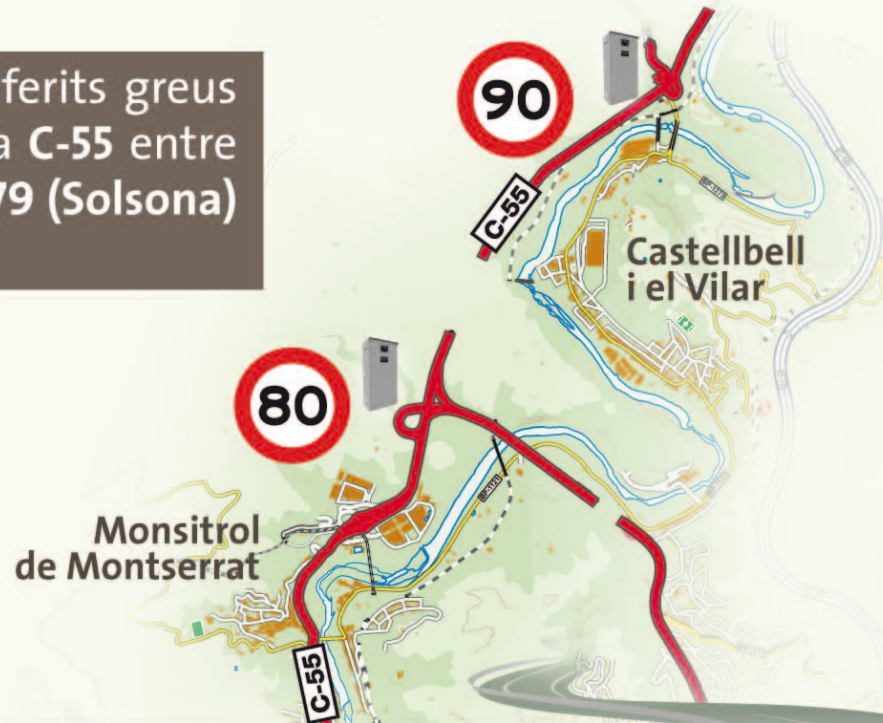

Accidents amb morts o ferits greus en zona interurbana a la C-55 entre el Pk. 0 (Abrera) i el Pk. 79 (Solsona) 2007-2012

ANY	ACCIDENTS	MORTS	FERITS GREUS	FERITS LLEUS
2007	27	5	37	33
2008	23	9	21	17
2009	29	11	40	37
2010	23	10	29	22
2011	18	3	32	9
2012	26	15	22	24