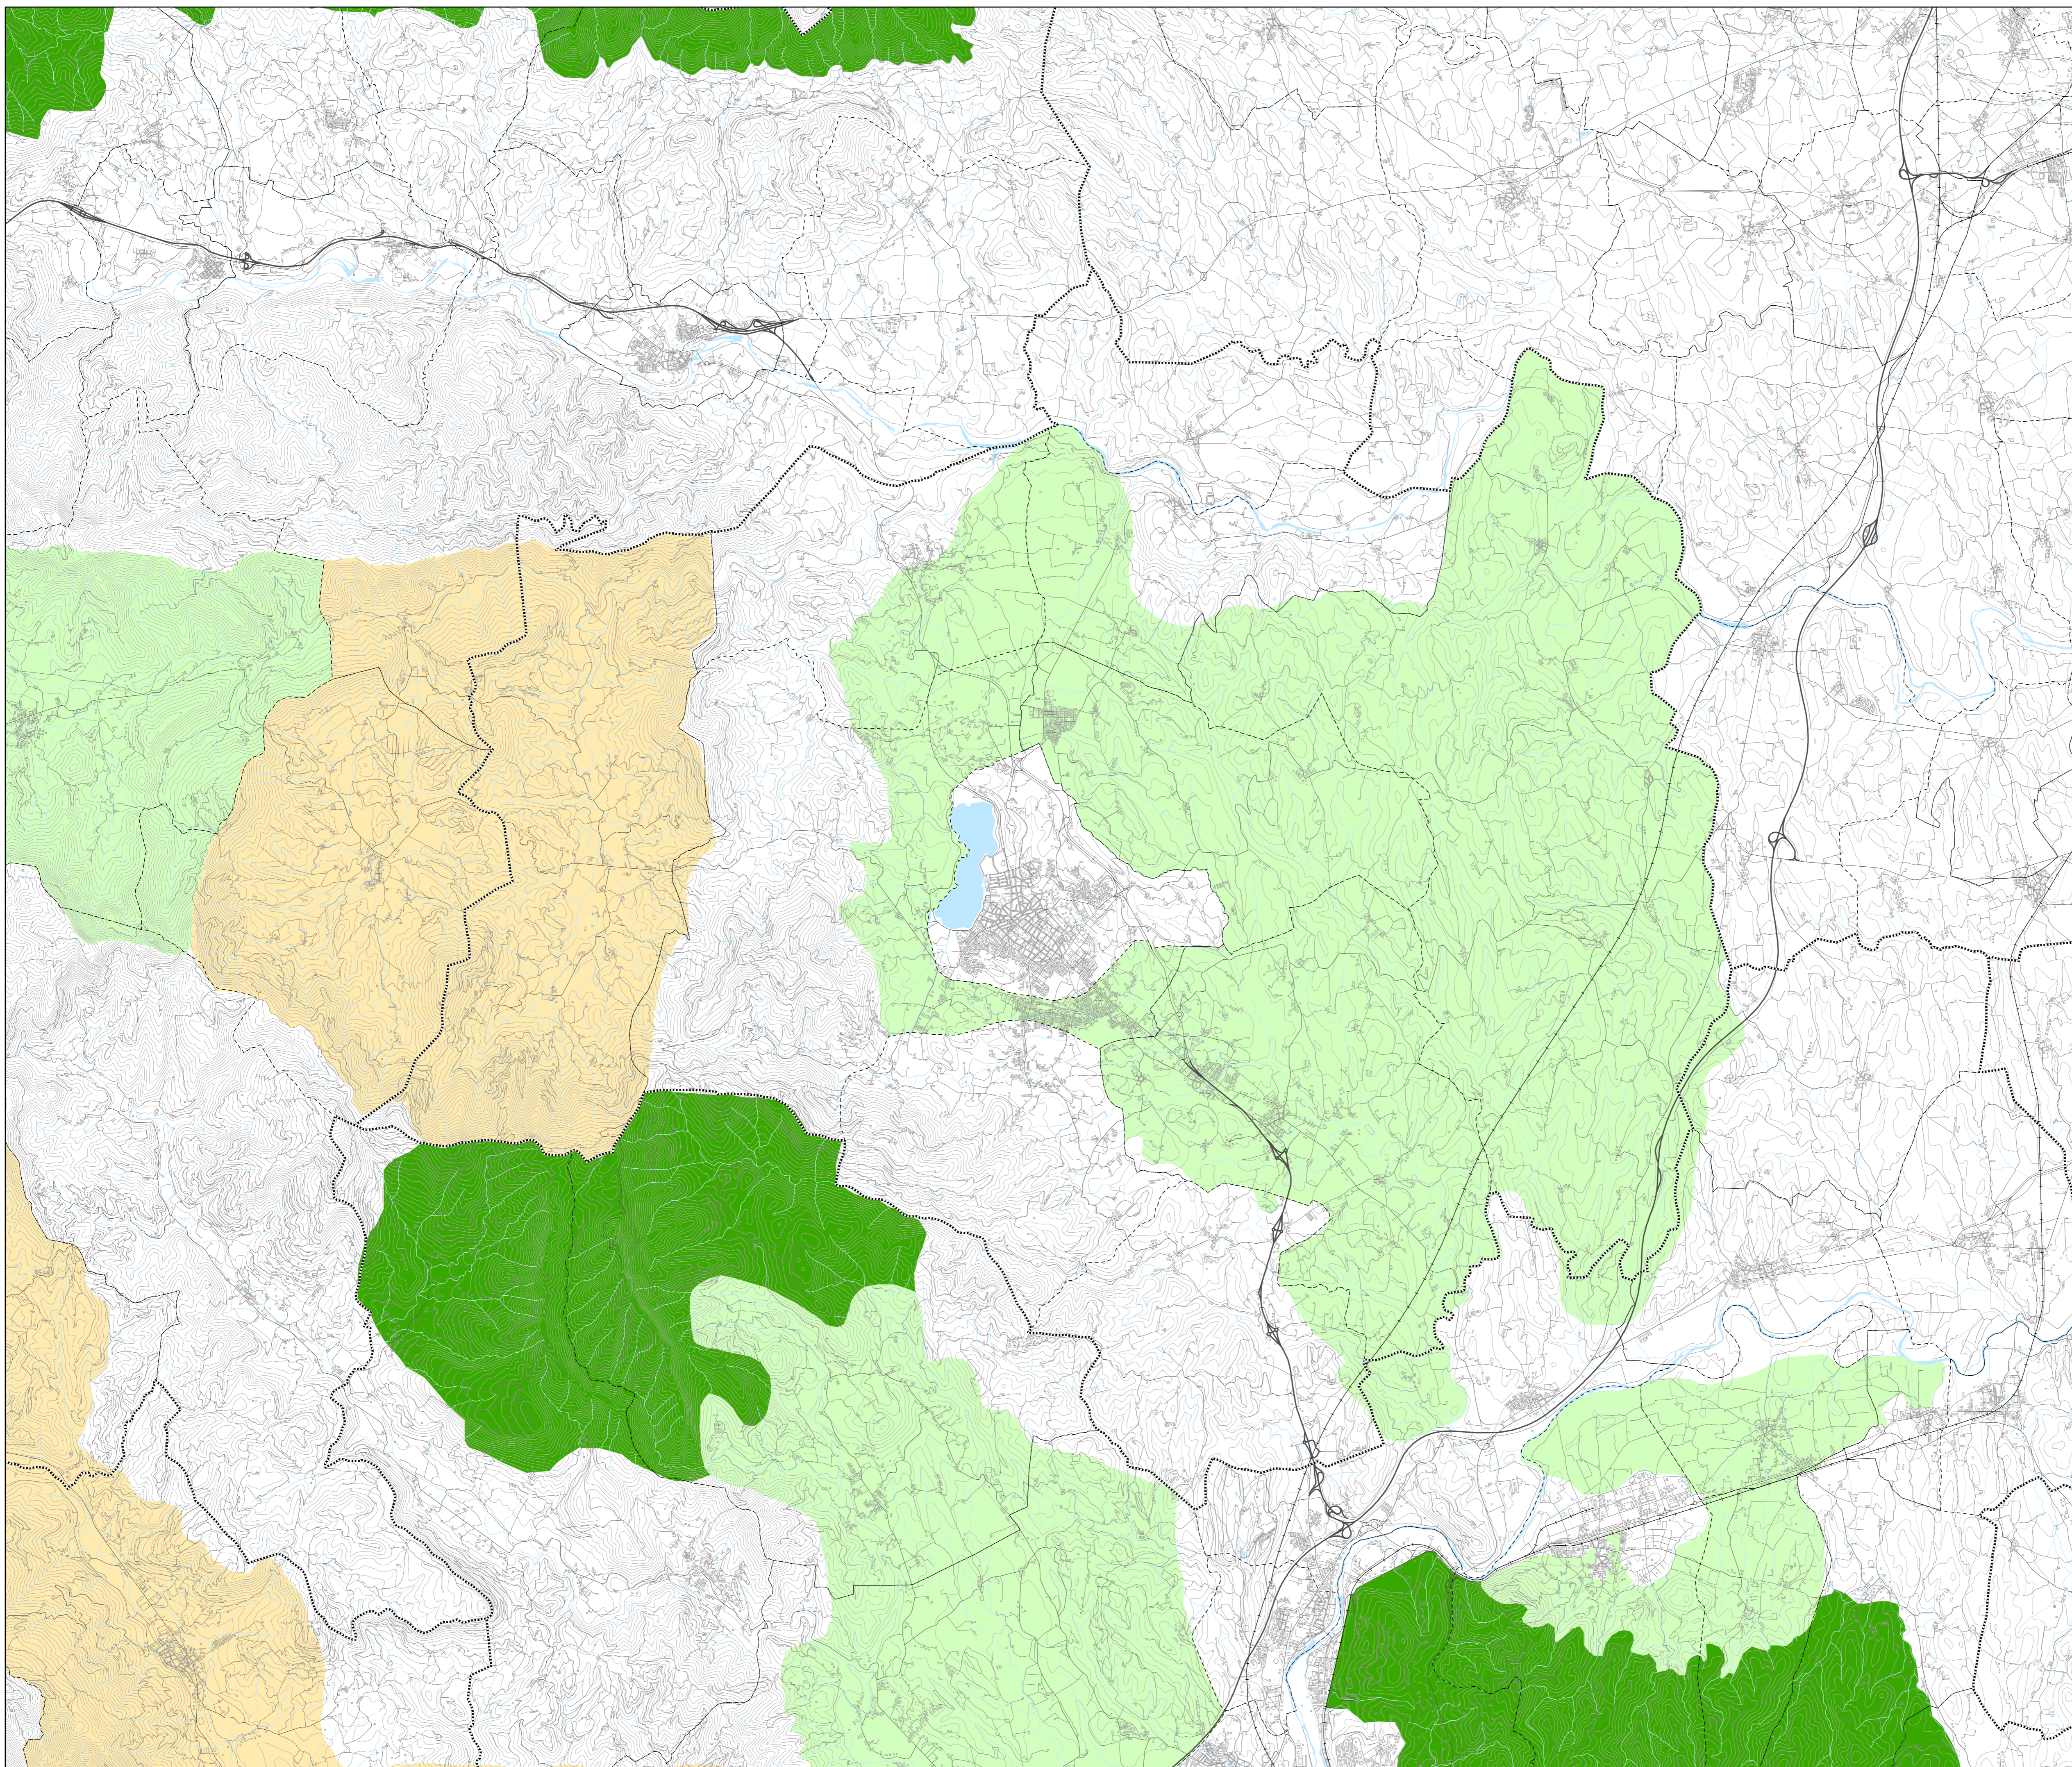

- Límit comarcal
- Límit municipal
- **Sòls d'alt valor agrari (estudi Àmbit Rural)**
- Àrees d'alt valor agrari
- Àrees d'interès agrícola
- Zones agroforestals

Pla territorial de les Comarques Gironines	Informe de Sostenibilitat Ambiental	Programa de Planejament Territorial

Plànol ISA - VA.7
Sòls d'alt valor agrari
Pla de l'Estany