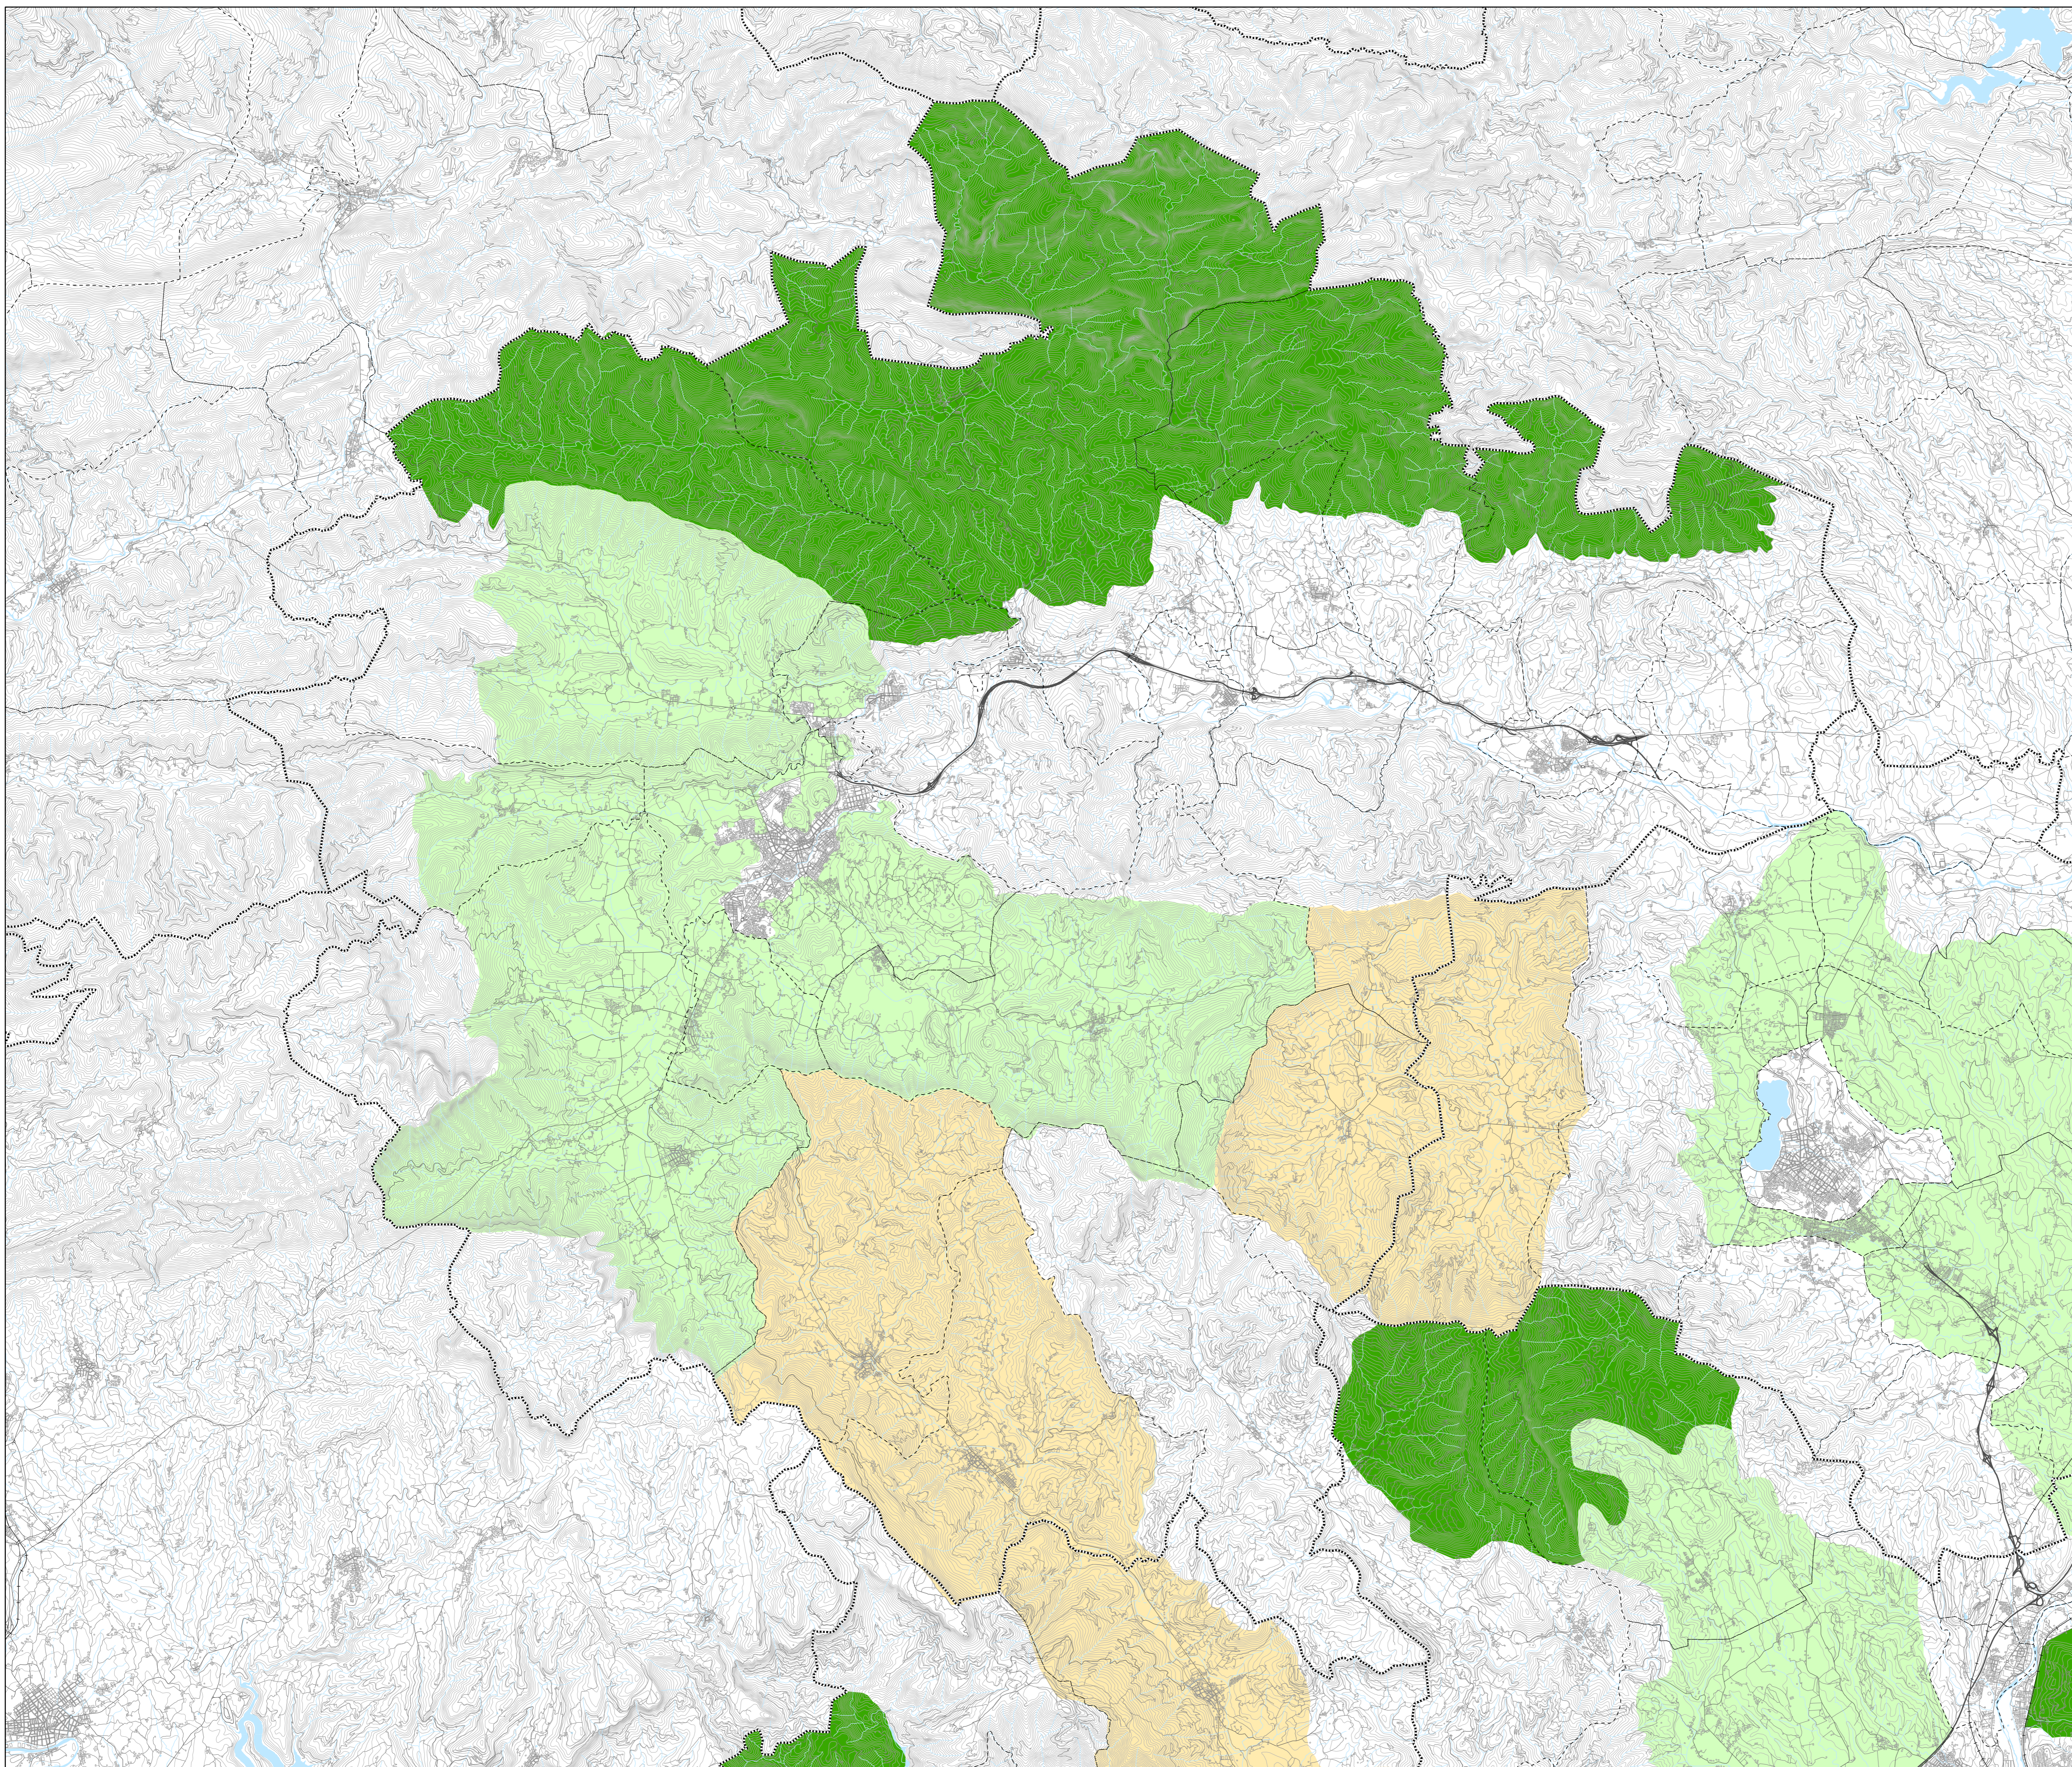

-  Límit comarcal
-  Límit municipal
- Sòls d'alt valor agrari (estudi Àmbit Rural)**
-  Àrees d'alt valor agrari
-  Àrees d'interès agrícola
-  Zones agroforestals

Pla territorial de les Comarques Gironines	Informe de Sostenibilitat Ambiental	Programa de Planejament Territorial
---------------------------------------------------	--------------------------------------------	--------------------------------------------

Plànol ISA - VA.4
 Sòls d'alt valor agrari
Garrotxa

 Generalitat de Catalunya
 Departament de Política Territorial i Obres Públiques
 Secretariat per a la Planificació Territorial
 Programa de Planejament Territorial

Escaia 1:70.000
 0 1 2 Km 