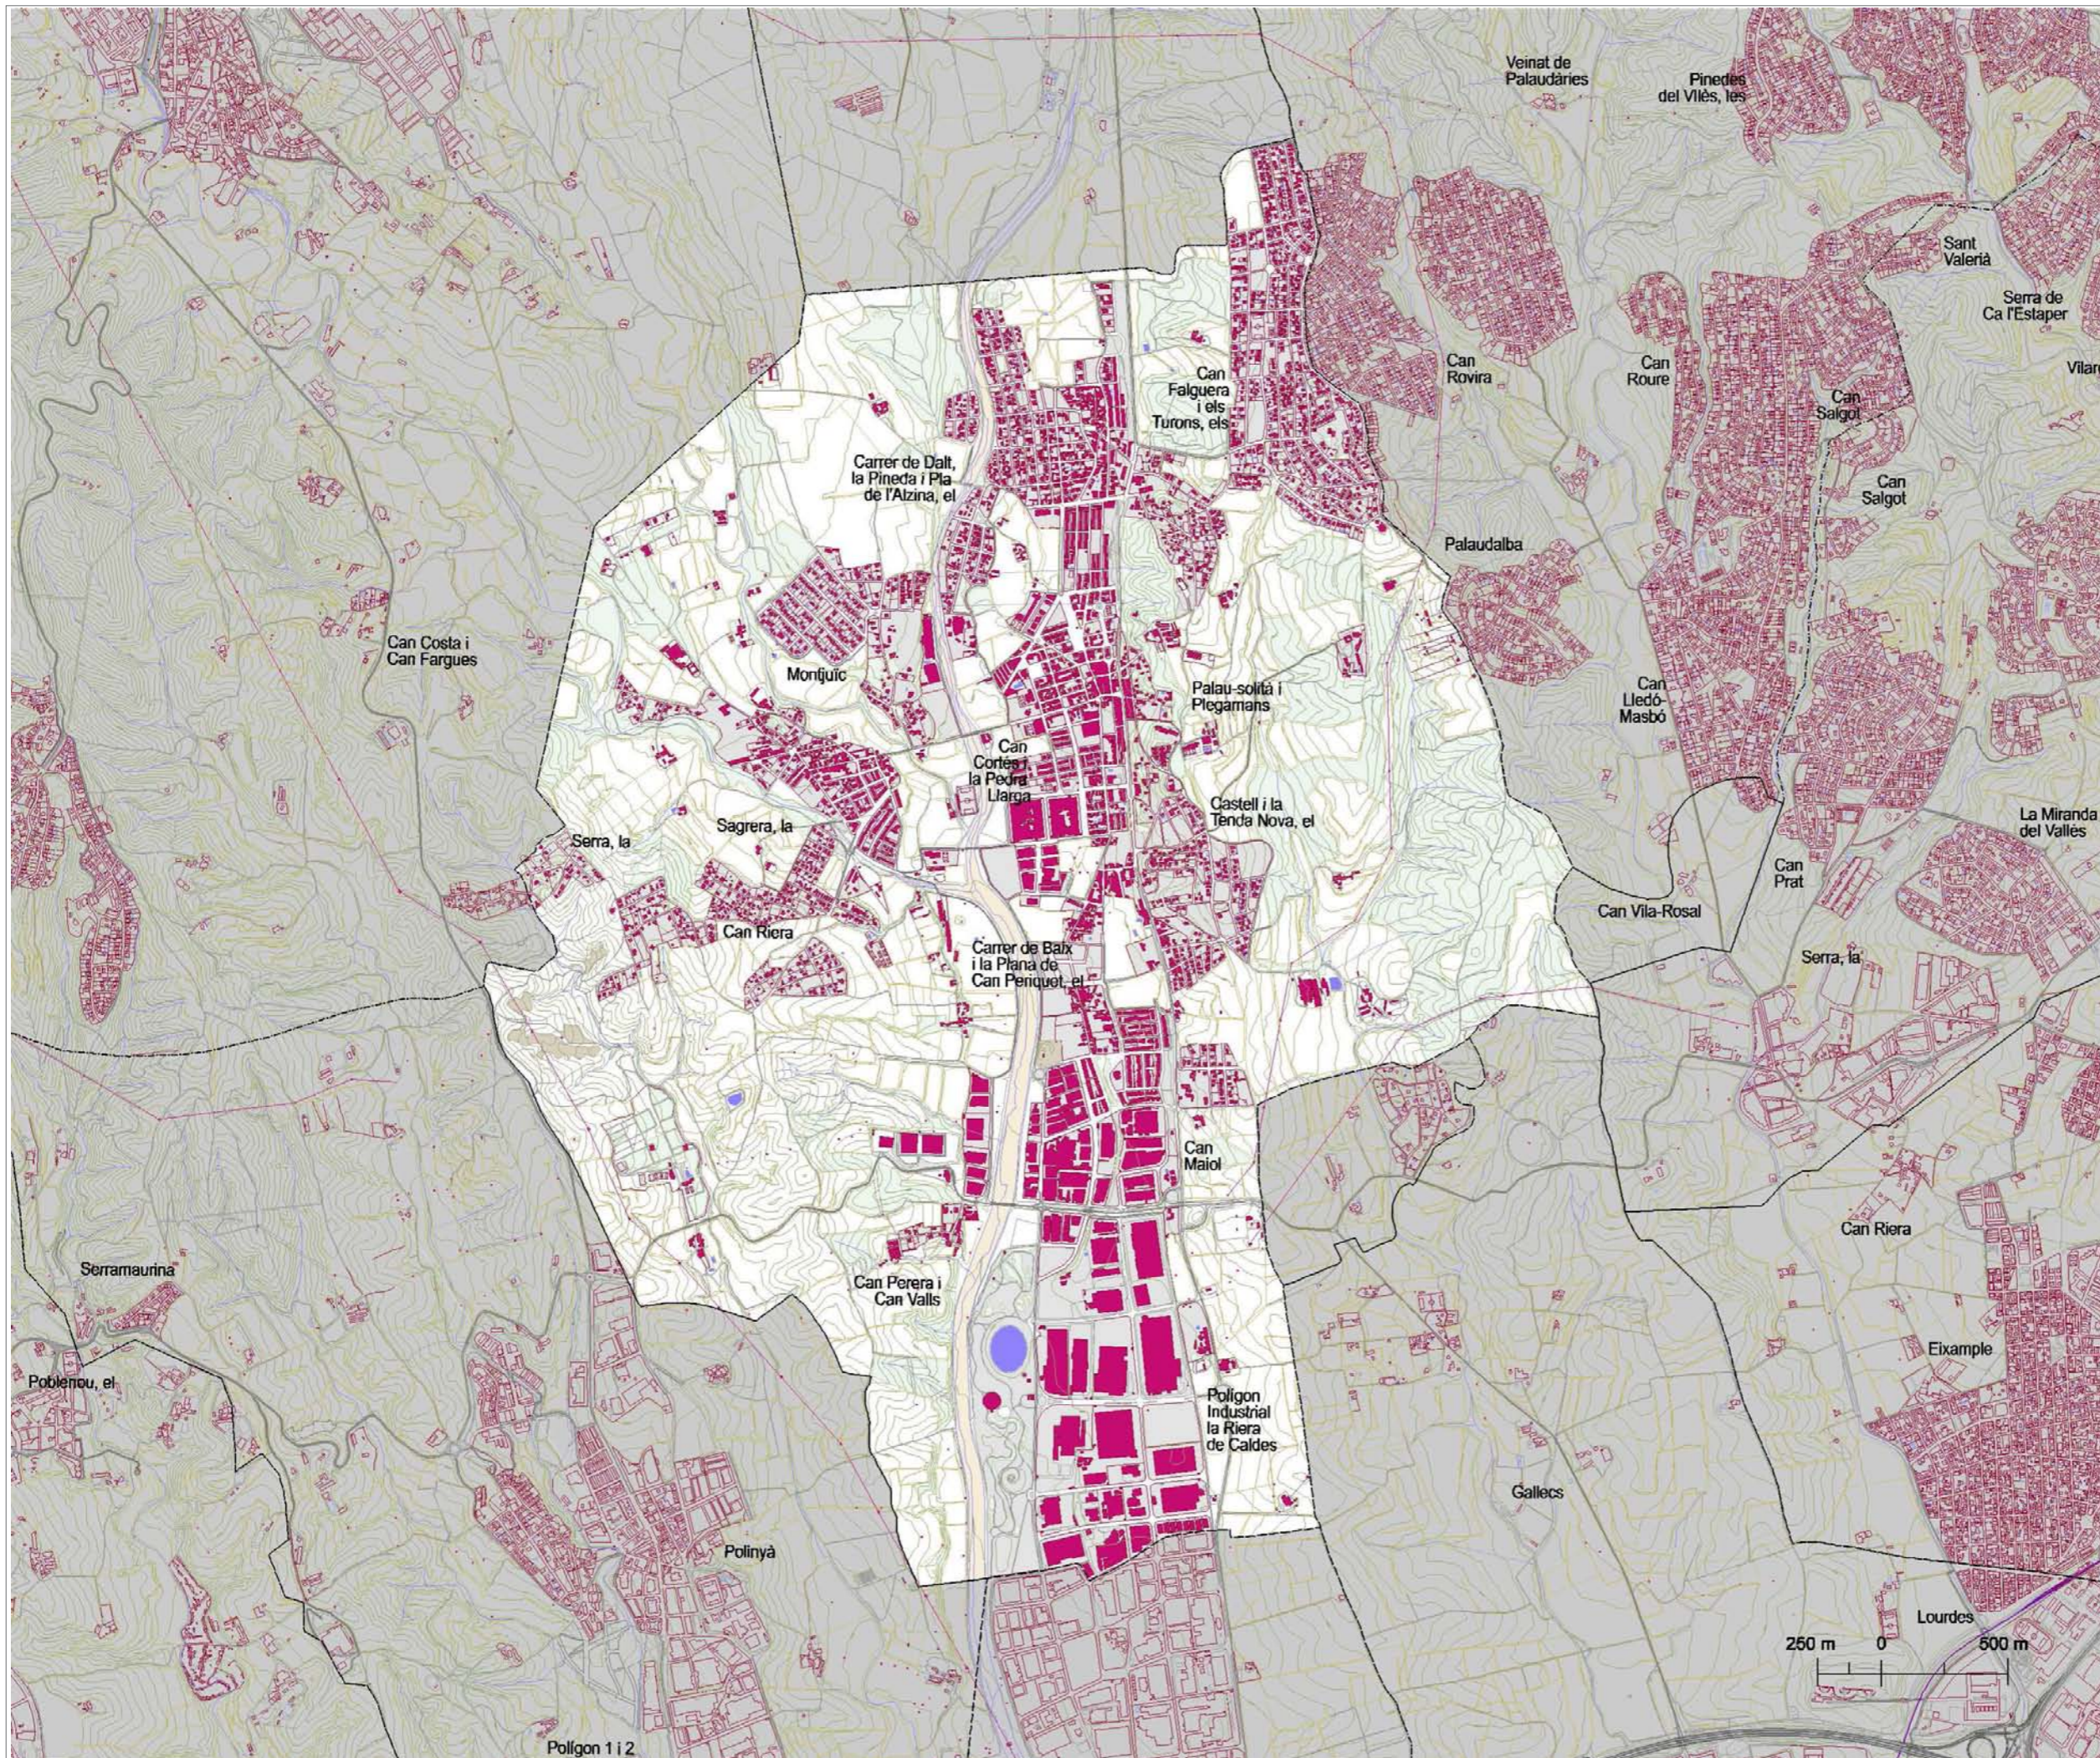

RIERA DE CALDES

**PALAU-SOLITÀ
I PLEGAMANS**

Abril 2010

Pla territorial metropolità de Barcelona

Aprovació definitiva

Comissió d'Ordenació Territorial Metropolitana de Barcelona

Ponència tècnica