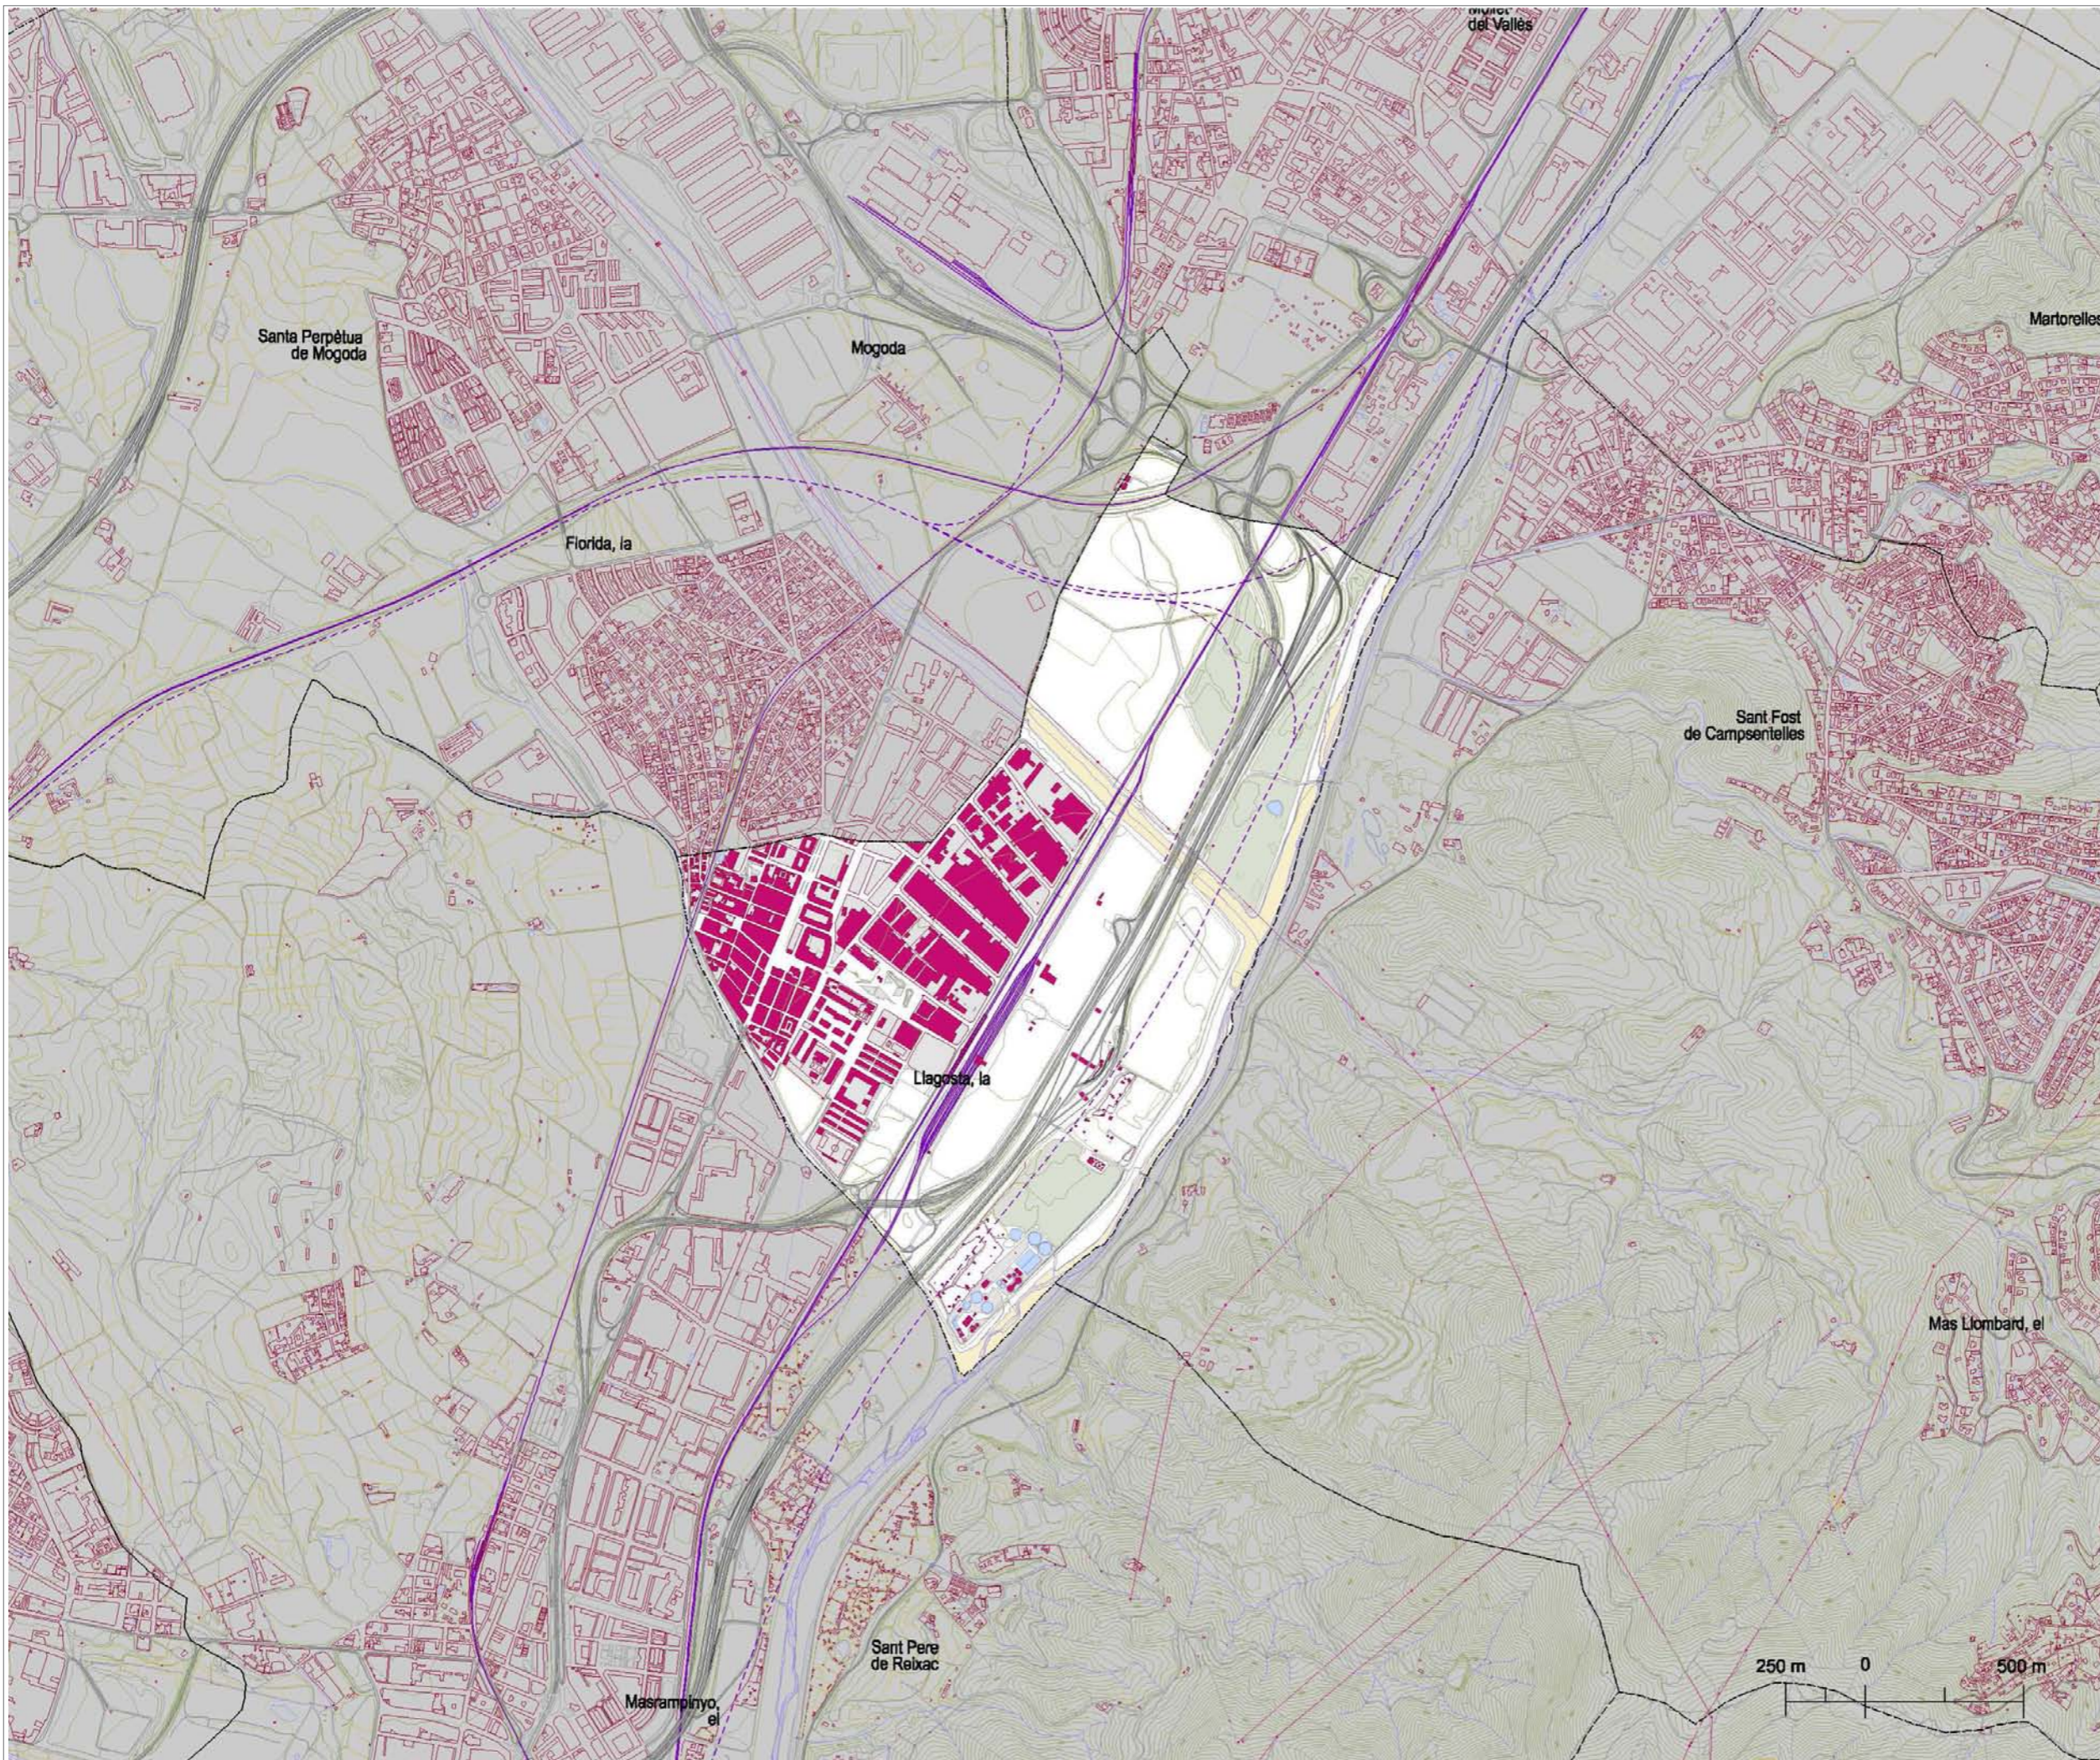

RIERA DE CALDES

LLAGOSTA, LA

Abril 2010

Pla territorial metropolitana de Barcelona	Aprovació definitiva	Comissió d'Ordenació Territorial Metropolitana de Barcelona Ponència tècnica