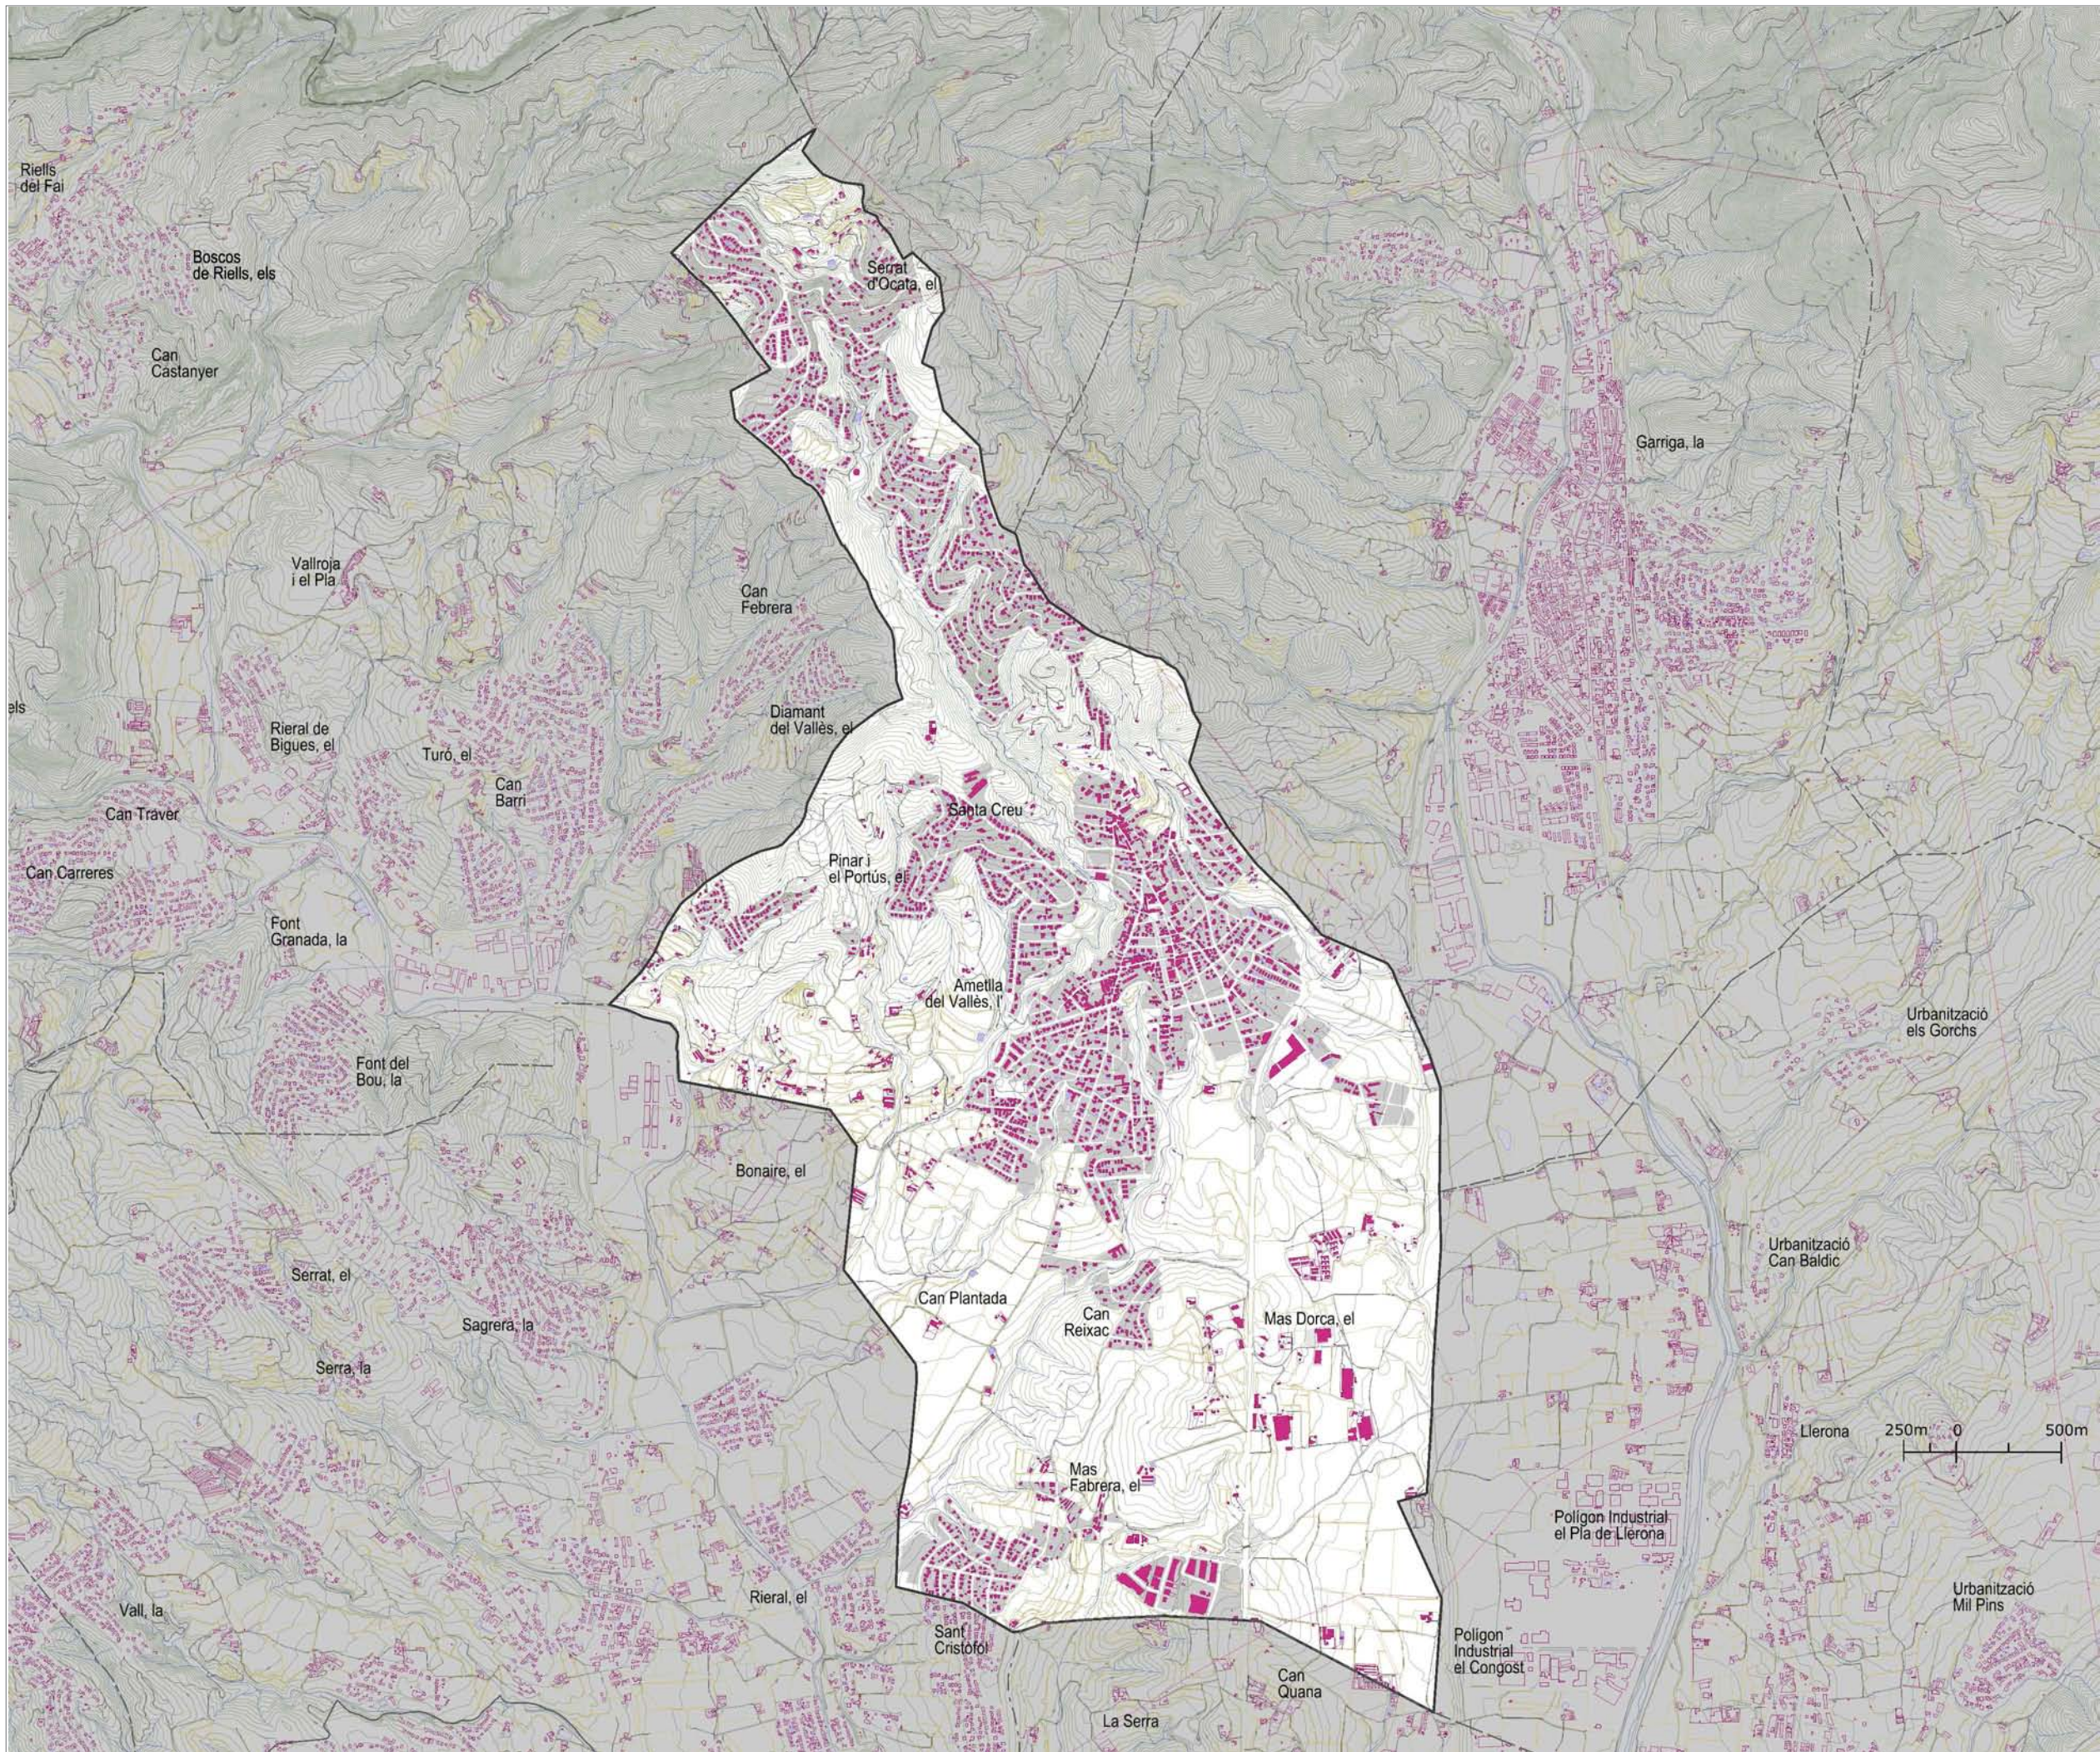

Abril 2010

Pla
territorial
metropolità
de Barcelona

Aprovació
definitiva

Comissió
d'Ordenació
Territorial
Metropolitana
de Barcelona

Planificació tècnica

AIGUAFREDA

Aiguafreda

**GRANOLLERS
I EL CONGOST**

Ametlla del Vallès, L'

PINAR I EL PORTÚS, EL

Ametlla del Vallès, L'

SERRAT D'OCATA, EL

Ametlla del Vallès, L'

STA. CREU

Ametlla del Vallès, L'

GRANOLLERS
I EL CONGOST