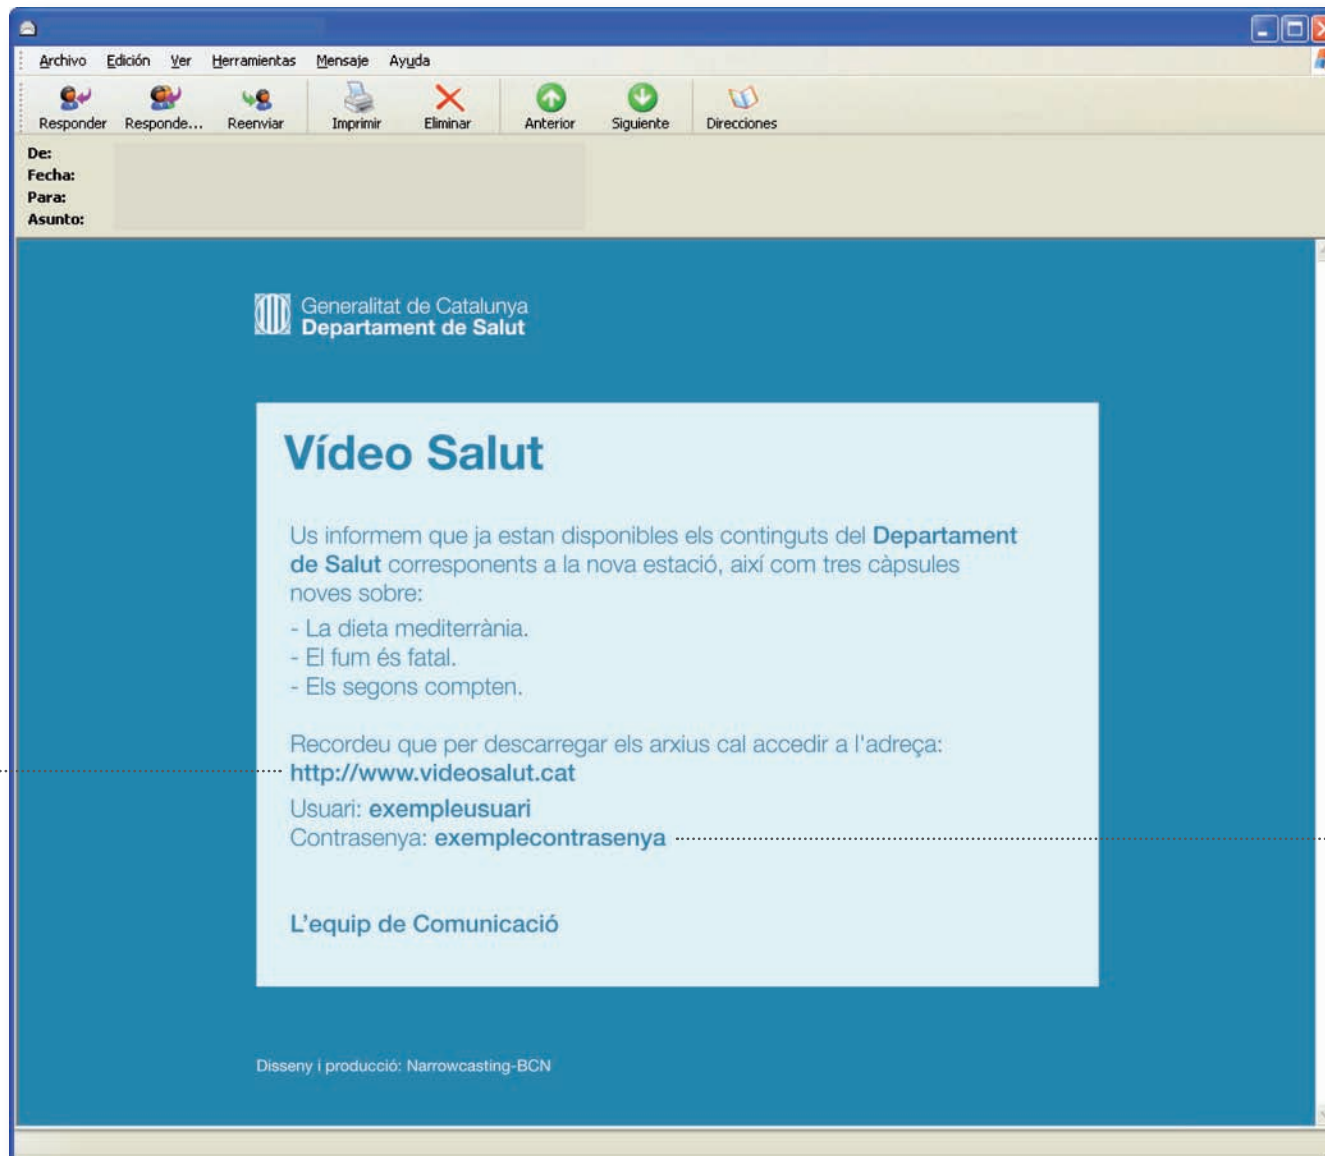

Enllaç

Si feu clic a l'enllaç, accedireu a la pantalla inicial de Vídeo Salut (vegeu pàgina següent).

Dades d'accés

Usuari i contrasenya, personalitzats i confidencials.