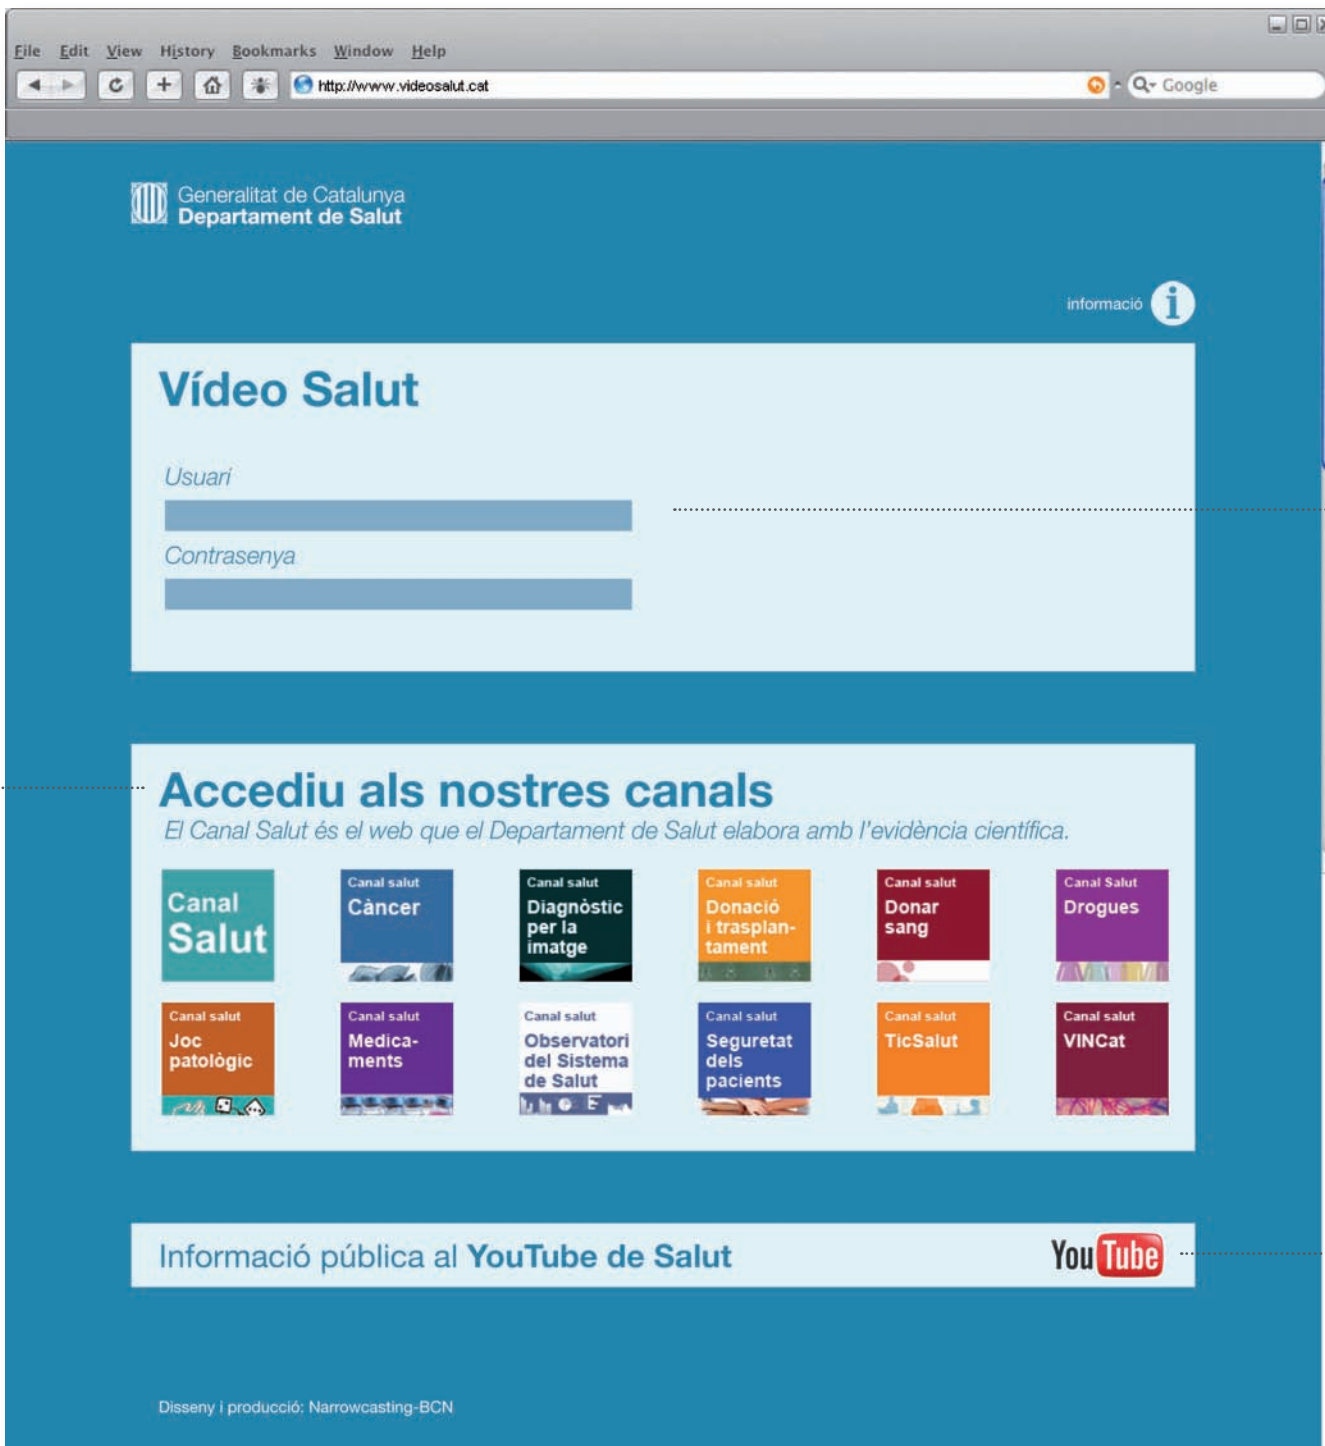

Canals temàtics de Salut

Els canals temàtics del Departament, al vostre abast fent un clic.

Dades d'accés

Introduïu aquestes dades, facilitades en el butlletí electrònic (vegeu pàgina anterior).

You Tube de Salut

Si feu clic sobre la icona, podreu visitar el canal You Tube del Departament.