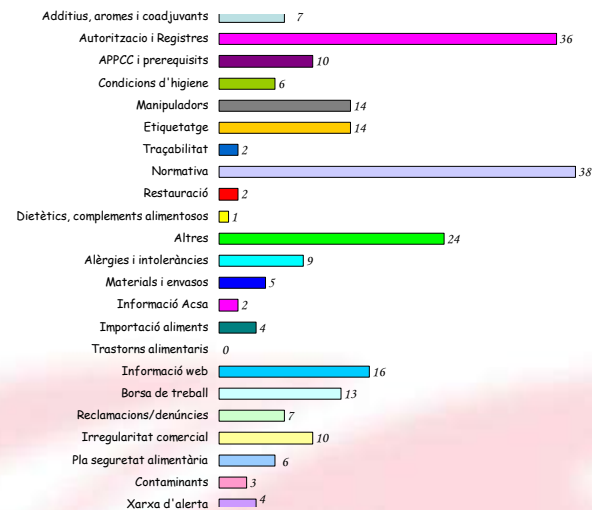

Estadística de consultes de correu electrònic -temàtica-

-temàtica-

2006

Total 180

2007

Total 233

2008

Total 234

2009

Total 279

Generalitat de Catalunya
**Agència Catalana
de Seguretat Alimentària**

Estadística de consultes de correu electrònic - procedència -

- procedència -

2006

Total 180

2007