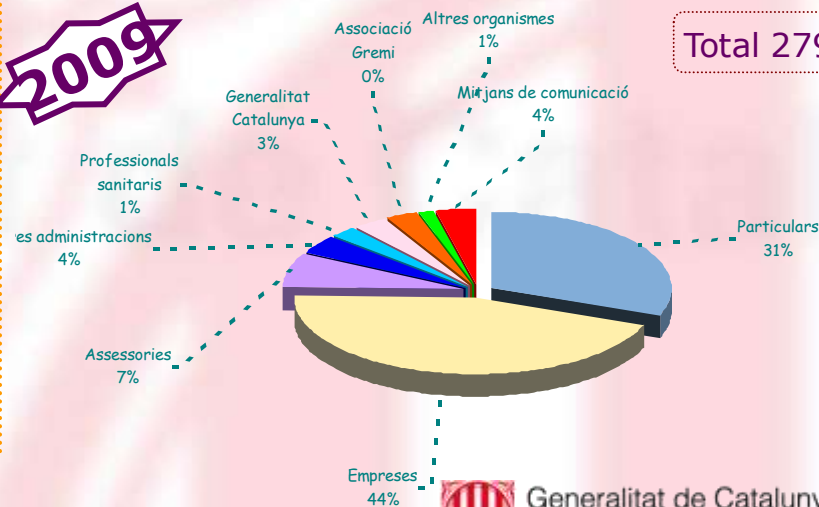

Estadística de consultes de correu electrònic -temàtica-

-temàtica-

2006

Total 180

2007

Total 233

2008

Total 234

2009

Total 279

Generalitat de Catalunya
**Agència Catalana
de Seguretat Alimentària**

Estadística de consultes de correu electrònic - procedència -

- procedència -

2006

Total 180

2007

Total 233

2008

Total 234

2009

Total 279

Generalitat de Catalunya
Agència Catalana
de Seguretat Alimentària

2006-2009

Estadística de consultes i peticions de publicacions i de material divers