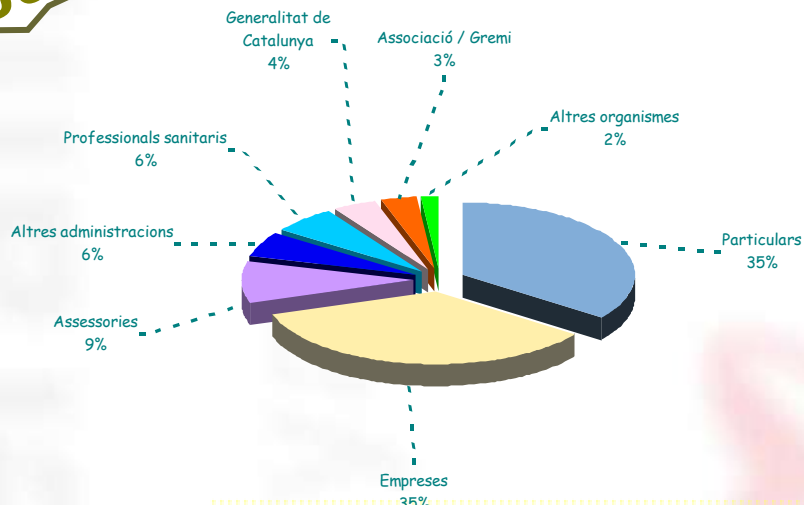

Estadística de consultes de correu electrònic -temàtica-

-temàtica-

2006

Total 180

2007

Total 233

2008

Total 234

2009

Total 279

Generalitat de Catalunya
**Agència Catalana
de Seguretat Alimentària**

Estadística de consultes de correu electrònic - procedència -

- procedència -

2006

Total 180

2007