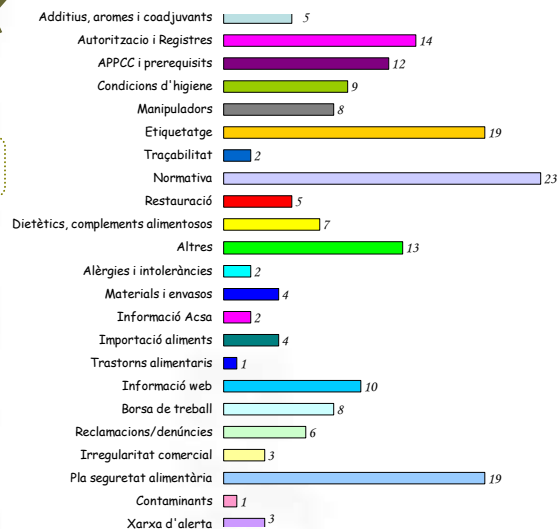

Estadística de consultes de correu electrònic -temàtica-

-temàtica-

2006

Total 180

2007

Total 233

2008

Total 234

2009

Total 279

Generalitat de Catalunya
**Agència Catalana
de Seguretat Alimentària**

Estadística de consultes de correu electrònic - procedència -

- procedència -

2006

Total 180

2007