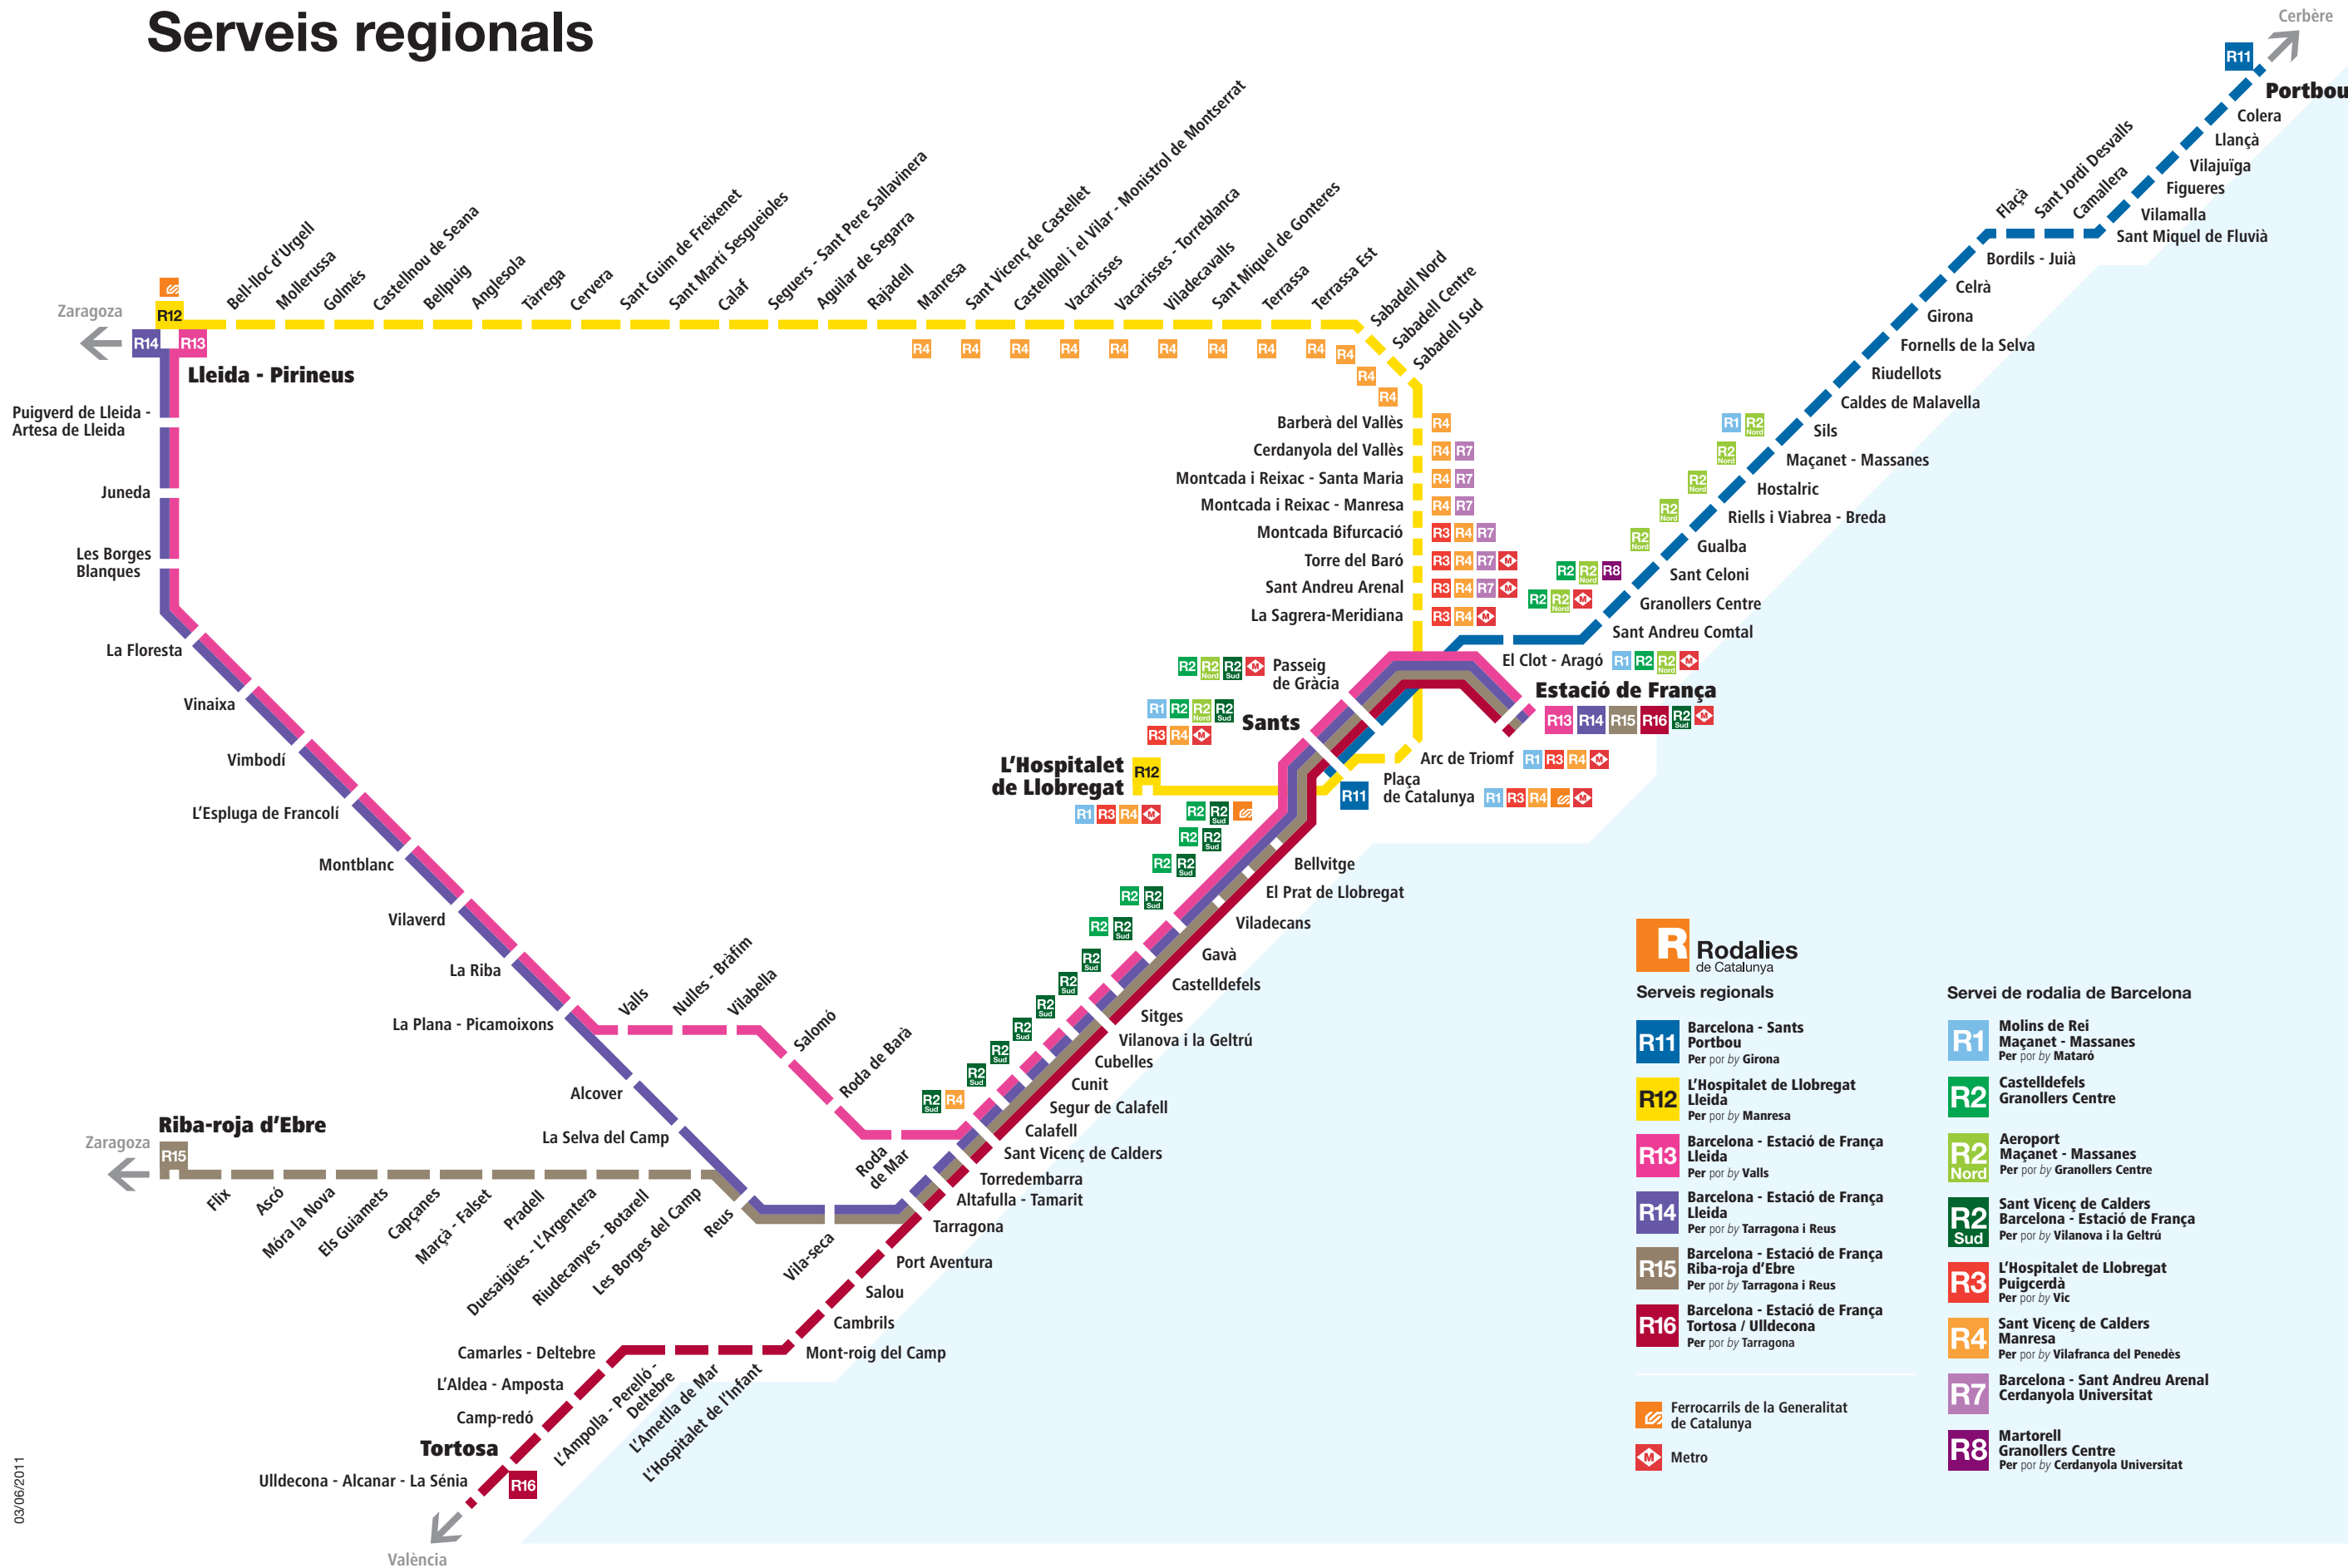

Serveis regionals

Serveis regionals

- R11** Barcelona - Sants Portbou
Per por by Girona
- R12** L'Hospitalet de Llobregat Lleida
Per por by Manresa
- R13** Barcelona - Estació de França Lleida
Per por by Valls
- R14** Barcelona - Estació de França Lleida
Per por by Tarragona i Reus
- R15** Barcelona - Estació de França Riba-roja d'Ebre
Per por by Tarragona i Reus
- R16** Barcelona - Estació de França Tortosa / Ulldesona
Per por by Tarragona

Servei de rodalia de Barcelona

- R1** Molins de Rei Maçanet - Massanes
Per por by Mataró
- R2** Castelldefels Granollers Centre
- R2 Nord** Aeroport Maçanet - Massanes
Per por by Granollers Centre
- R2 Sud** Sant Vicenç de Calders Barcelona - Estació de França
Per por by Vilanova i la Geltrú
- R3** L'Hospitalet de Llobregat Puigcerdà
Per por by Vic
- R4** Sant Vicenç de Calders Manresa
Per por by Vilafranca del Penedès
- R7** Barcelona - Sant Andreu Arenal Cerdanyola Universitat
- R8** Martorell Granollers Centre
Per por by Cerdanyola Universitat

- Ferrocarrils de la Generalitat de Catalunya
- Metro

03/06/2011