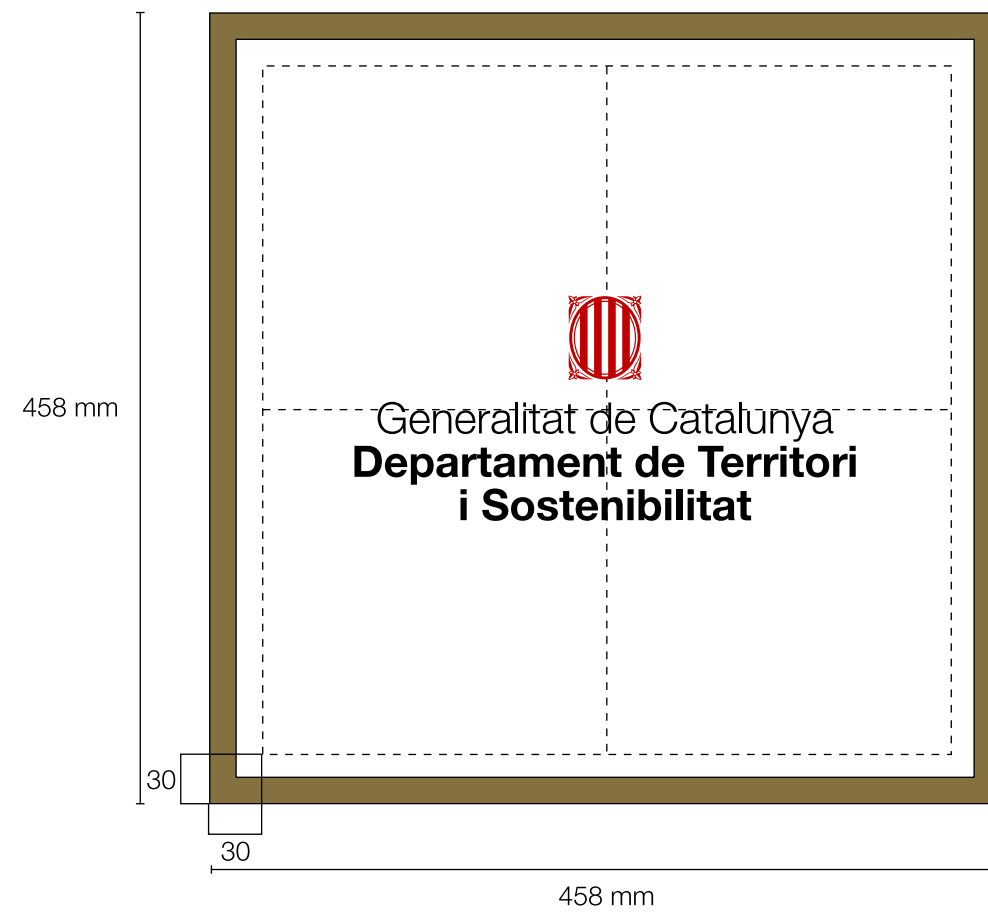

Composició 1

Exemple de placa del tipus 1.

Mides del suport:
458x458 mm.

Composició 2

Exemple de placa del tipus 2.

Mides del suport:

458x458 mm.

Composició 3

Exemple de placa del tipus 3.

Mides del suport:

450x450 mm.

Composició 4

Exemple de placa del tipus 3.

Mides del suport:

450x450 mm.