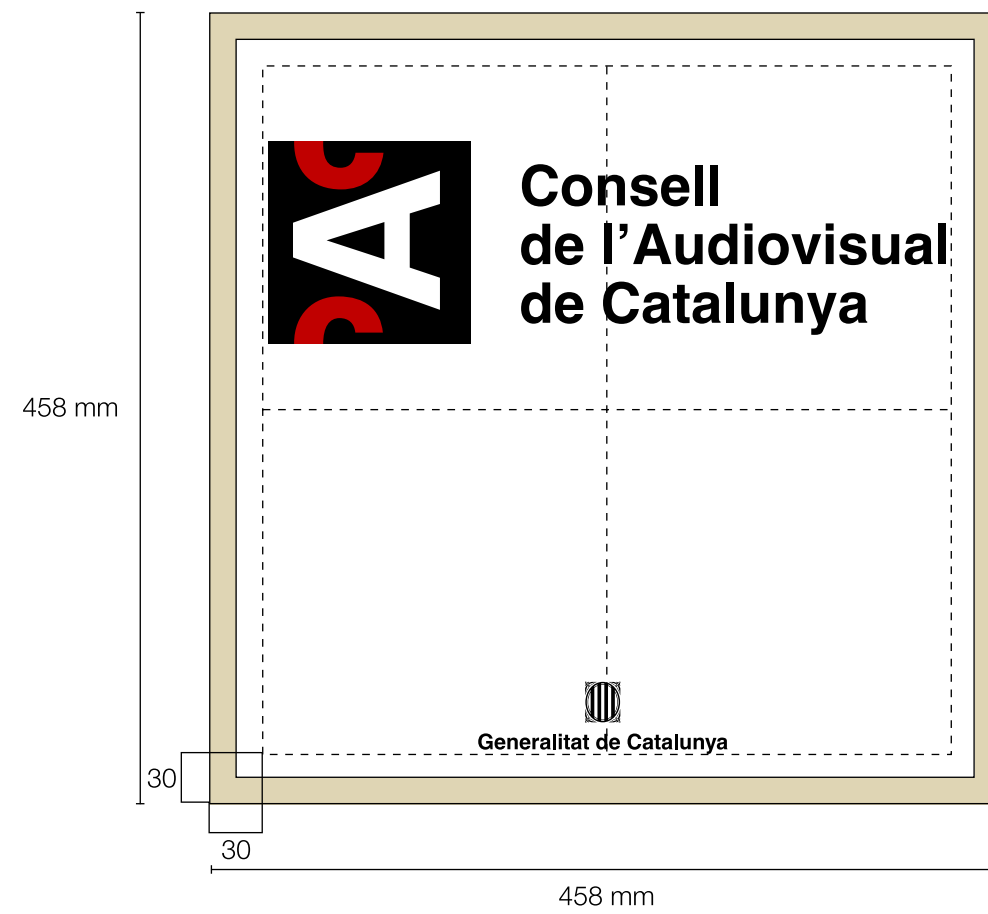

Composició 1

Exemple de placa del tipus 1.

Mides del suport:
458x458 mm.

Composició 2

Exemple de placa del tipus 2.

Mides del suport:

458x458 mm.

Composició 3

Exemple de placa del tipus 3.

Mides del suport:

450x450 mm.

Composició 4

Exemple de placa del tipus 3.

Mides del suport:

450x450 mm.