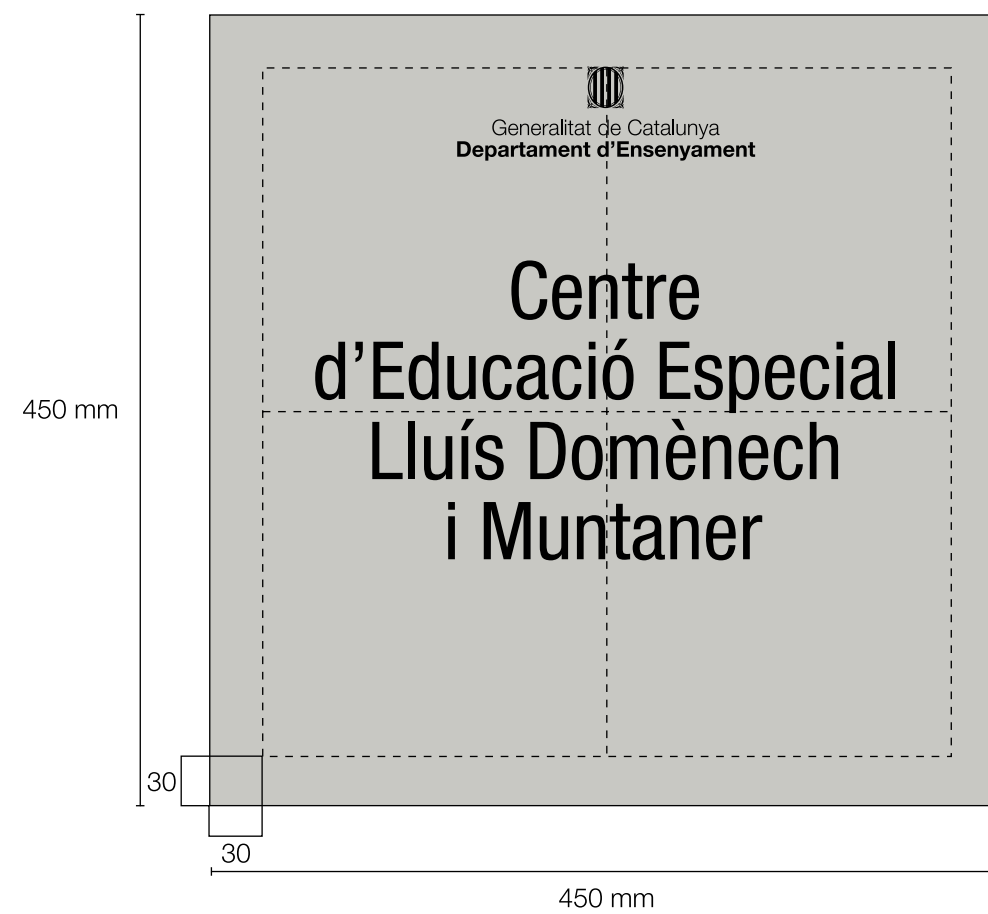

Composició 1

Exemple de placa del tipus 1.

Mides del suport:
458x458 mm.

Composició 2

Exemple de placa del tipus 2.

Mides del suport:

458x458 mm.

Composició 3

Exemple de placa del tipus 3.

Mides del suport:

450x450 mm.

Composició 4

Exemple de placa del tipus 3.

Mides del suport:

450x450 mm.