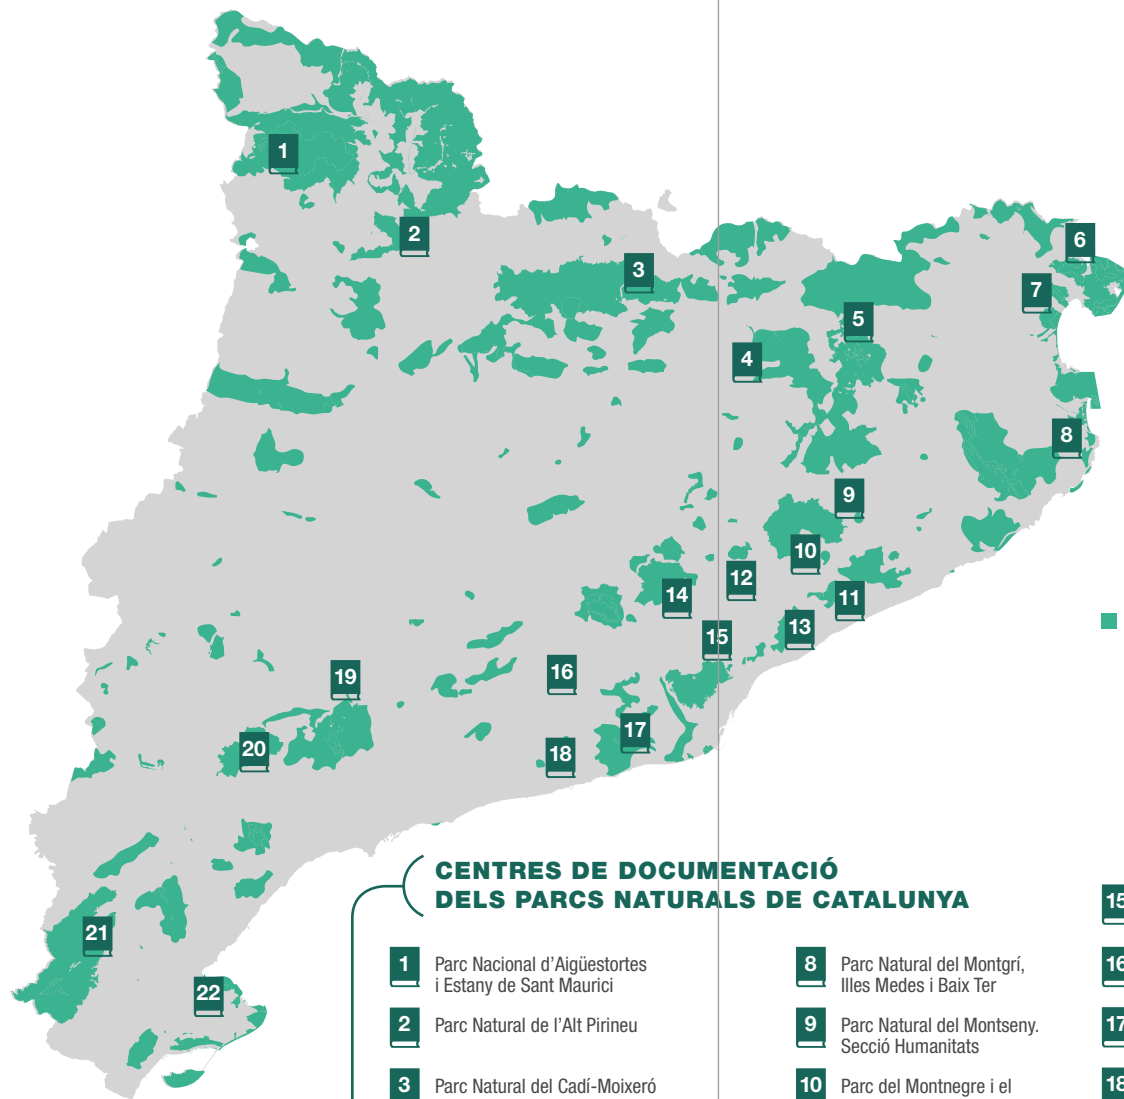

Paisatge

Turisme sostenible

Educació ambiental

Lleure i esport

■ Parcs naturals i espais protegits de Catalunya

CENTRES DE DOCUMENTACIÓ DELS PARCS NATURALS DE CATALUNYA

- 1** Parc Nacional d'Aigüestortes i Estany de Sant Maurici
- 2** Parc Natural de l'Alt Pirineu
- 3** Parc Natural del Cadí-Moixeró
- 4** Parc del Castell de Montesquiu
- 5** Parc Natural de la Zona Volcànica de la Garrotxa
- 6** Parc Natural del Cap de Creus
- 7** Parc Natural dels Aiguamolls de l'Empordà

- 8** Parc Natural del Montgrí, Illes Medes i Baix Ter
- 9** Parc Natural del Montseny. Secció Humanitats
- 10** Parc del Montnegre i el Corredor. Sant Celoni
- 11** Parc del Montnegre i el Corredor. Mataró
- 12** Parc Natural del Montseny. Secció Ciències Naturals
- 13** Parc de la Serralada Litoral
- 14** Parc Natural de Sant Llorenç del Munt i l'Obac

- 15** Parc Natural de la Serra de Collserola
- 16** Parc del Foix
- 17** Parc del Garraf. Gavà
- 18** Parc del Garraf. Vilanova i la Geltrú
- 19** Paratge Natural de Poblet
- 20** Parc Natural de la Serra de Montsant
- 21** Parc Natural dels Ports
- 22** Parc Natural del Delta de l'Ebre del Munt i l'Obac