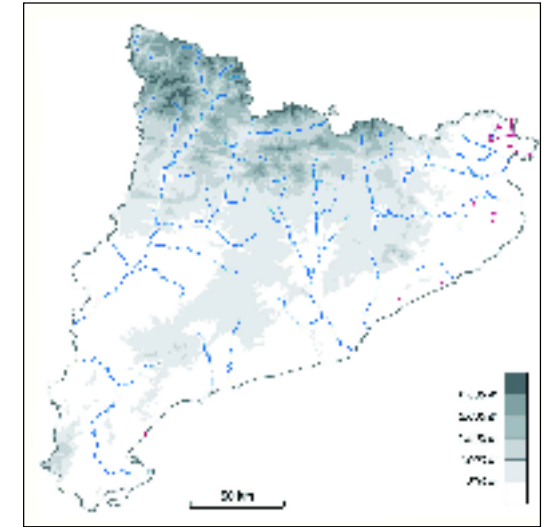

### Sintaxons o altres unitats tipològiques que hi corresponen

*Vinco-Vitacetum agnicasti* O. Bolòs 1956

### Distribució dins el territori català

Territoris ruscínic i catalanídic septentrional (i central).

Lavatera olbia. X. Font