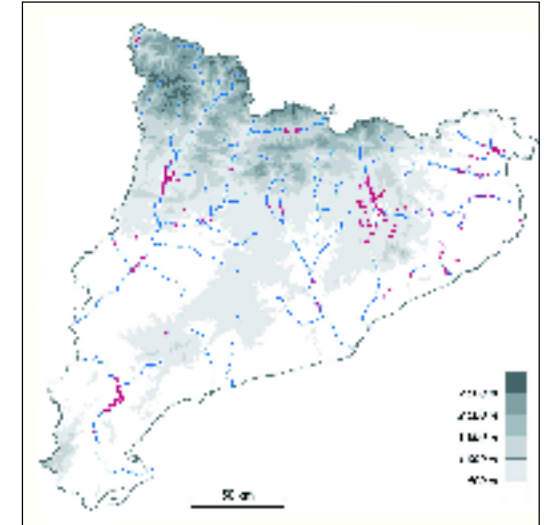

Sintaxons o altres unitats tipològiques que hi corresponen

Diversos.

Distribució dins el territori català

Estès gairebé arreu.

Salzedes de salze blanc vora el Cinca (Massalcoreig, Segrià). J. Carreras

Gestió, usos i problemes de conservació

Els principals problemes de conservació d'aquest hàbitat deriven de la possible alteració del corrent (minva del cabal, pol·lució...) i de les agressions que sofreix sovint la vegetació de ribera.

Indicadors d'interès de conservació